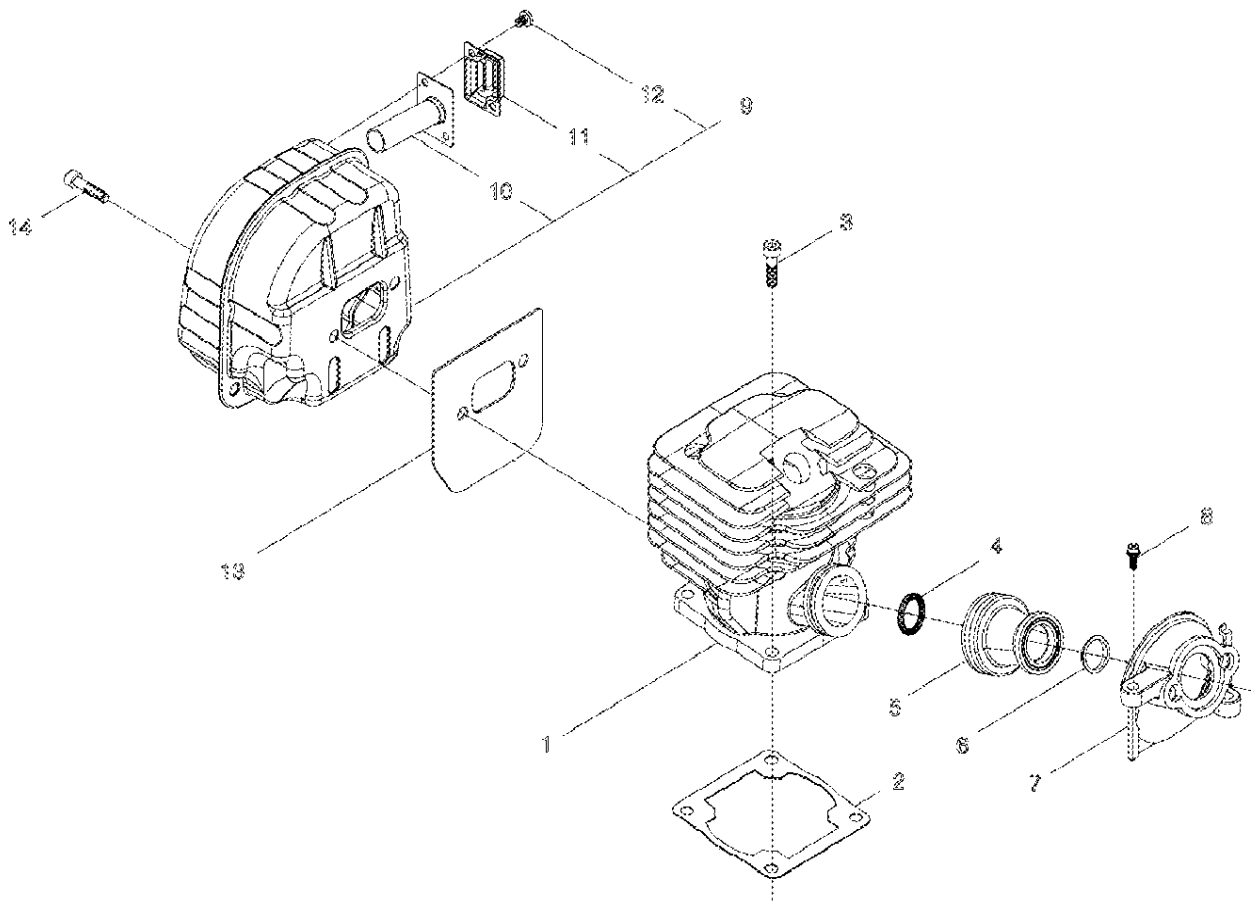

## CYLINDER, MUFFLER, CRANK CASE

Key	Lv	部品コード	Описание запчасти	Количество
1		A130-001641	ЦИЛИНДР	1
2		V100-000540	ПРОКЛАДКА	1
3		900105-05018	БОЛТ Н.С. 5*18	4
4		V451-000920	ПРУЖИНА	1
5		A202-000150	ЧЕХОЛ	1
6		V359-000200	ПОДШИПНИК	1
7		A200-000852	ИЗОЛЯТОР ВПУСК	1
8		V202-000200	БОЛТ	2
9		A030-000510	ГЛУШИТЕЛЬ КОМПЛЕКТ	1
10	+	A313-001530	НАПРАВЛЯЮЩАЯ ВЫХЛОП	1