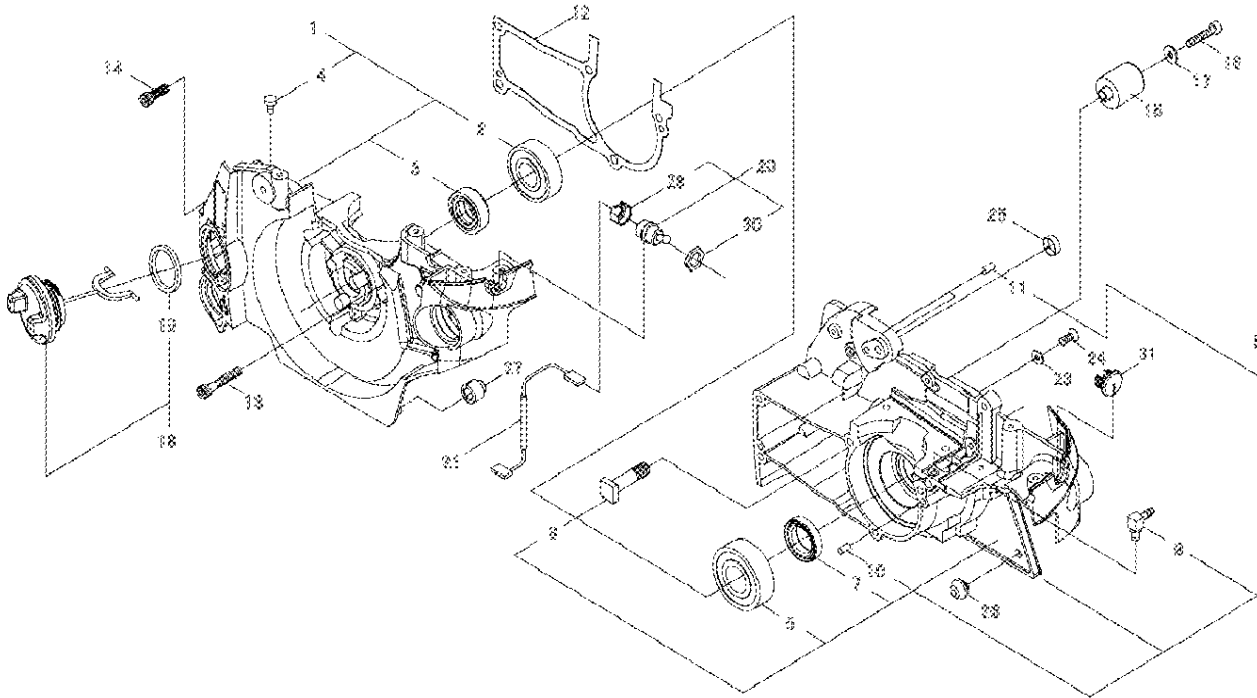

CRANKCASE

CRANKCASE

Key	Lv	部品コード	Описание запчасти	Количество
1		P021-037550	КАРТЕР М КОМПЛЕКТ	1
2	+	V592-000330	ПОДШИПНИК ШАР	1
3	+	V505-000140	ИЗОЛЯТОР МАСЛЯНЫЙ	1
4	+	A356-000130	КЛАПАН КОНТРОЛЬНЫЙ	1
5				1
6	+	V592-000290	ПОДШИПНИК ШАР	1
7	+	V508-000060	ИЗОЛЯТОР МАСЛЯНЫЙ	1
8	+	V225-000150	БОЛТ СТОЙКИ	2
9	+	437239-14730	НИППЕЛЬ	1
10	+	100215-03930	ПАЛЕЦ ШТИФТ	2