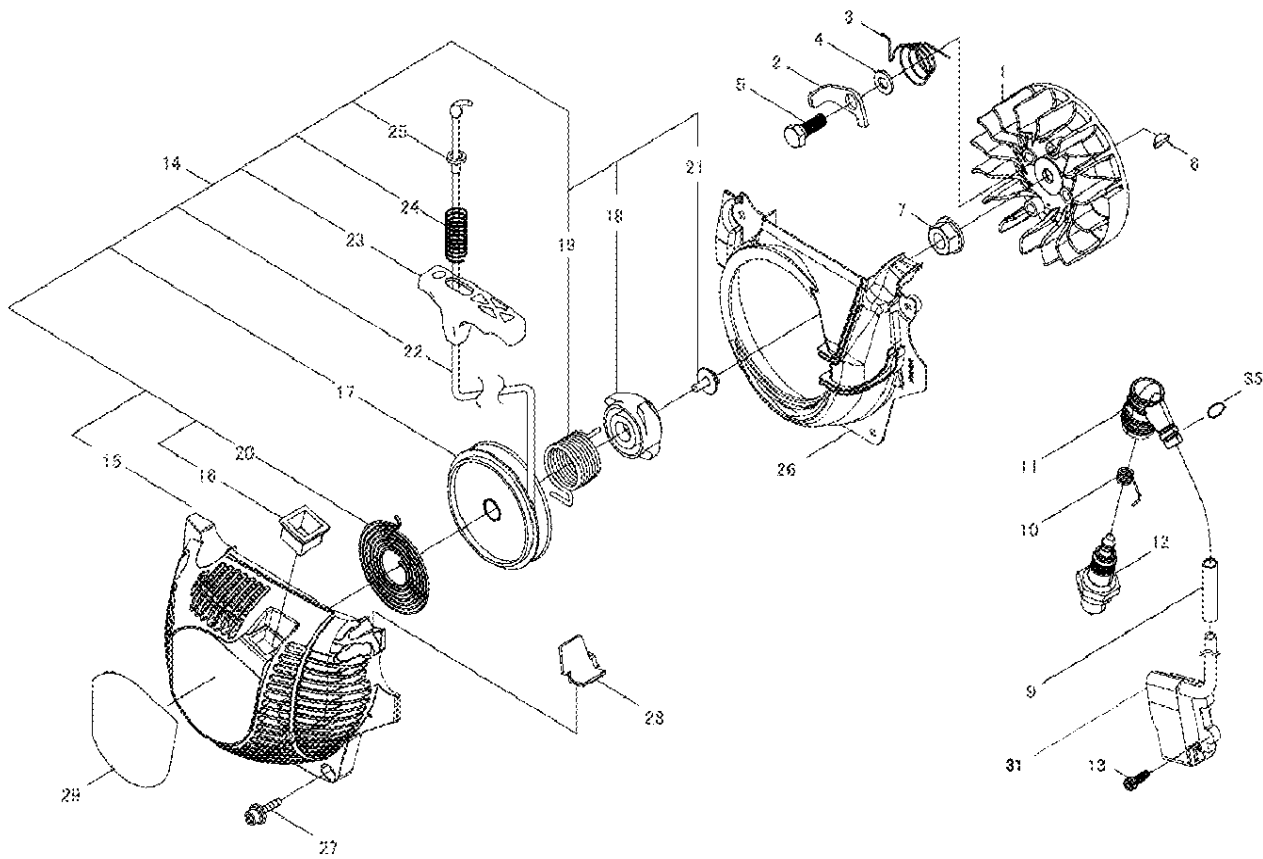

MAGNETO, RECOIL STARTER

MAGNETO, RECOIL STARTER

Key	Lv	部品コード	Описание запчасти	Количество
1		A409-000901	РОТОР МАГНЕТО	1
2		A514-000220	СОБАЧКА	2
3		V452-000870	ПРУЖИНА СКРУЧИВАНИЕ	2
4		V304-000270	ШАЙБА ЦИРКУЛЯРНЫЙ 6	2
5		V204-000620	БОЛТ	2
6		93115-03010	КЛЮЧ	1
7		V265-000220	МУФТА	1
9		V475-005180	ШЛАНГ	1
10		A426-000040	КЛЕММА СВЕЧА ЗАЖИГАНИЯ	1
11		A427-000060	КОЛПАК СВЕЧИ	1