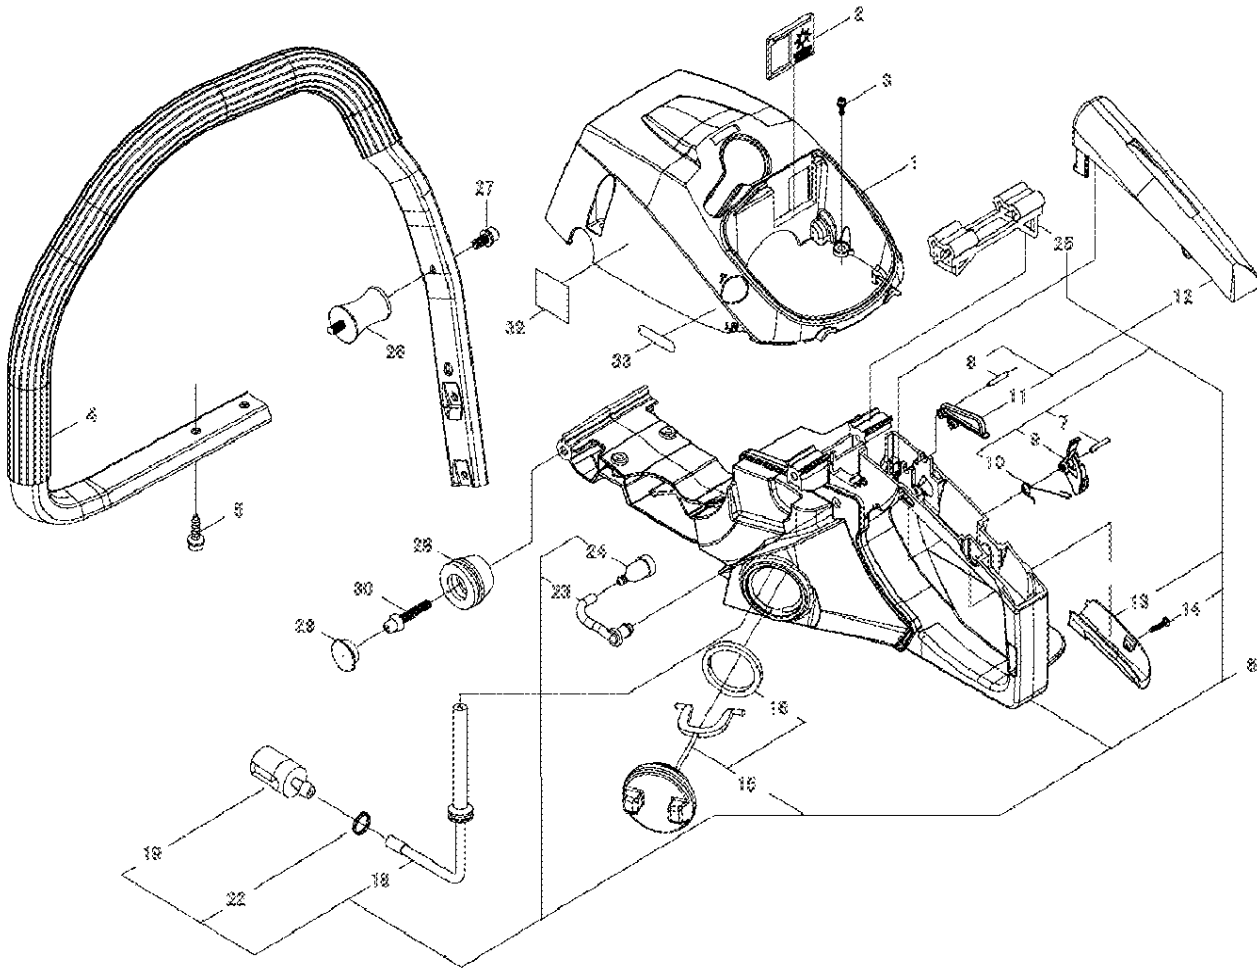

COVER, HANDLE

COVER, HANDLE

Key	Lv	部品コード	Описание запчасти	Количество
1		A160-002360	КРЫШКА ЦИЛИНДР	1
2		A219-000040	ЗАСЛОНКА ВОЗДУХ	1
3		V202-000200	БОЛТ	3
4		C040-000570	РУЧКА ФРОНТ	1
5		V203-001490	БОЛТ НАРЕЗАНИЕ РЕЗЬБЫ	4
6		C041-000420	ЗАДНИЙ РУЧКА КОМПЛЕКТ	1
7	+	93060-40250	ПАЛЕЦ ПРУЖИНА	1
8	+	93042-40220	ПАЛЕЦ ПРУЖИНА	1
9	+	C450-000640	СОБАЧКА ДРОССЕЛЬ	1
10	+	V452-000850	ПРУЖИНА СКРУЧИВАНИЕ	1