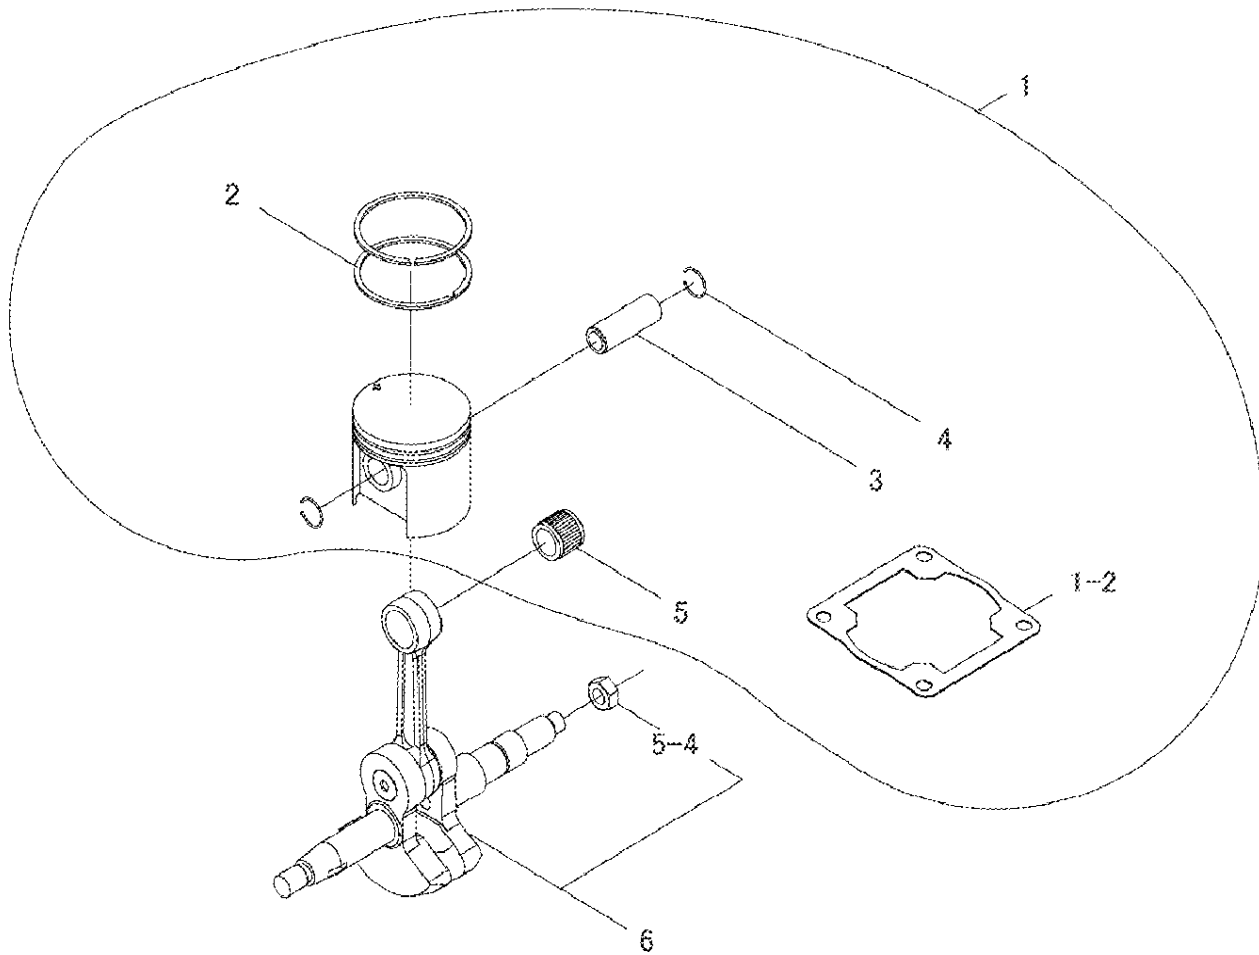

PISTON, CRANKSHAFT

PISTON, CRANKSHAFT

Key	Lv	部品コード	Описание запчасти	Количество
1		P021-029870	ПОРШЕНЬ НАСТРОЙКА	1
2	+	A101-000530	ПОРШЕНЬ КОЛЬЦО	2
3	+	V608-000050	ПАЛЕЦ ДВИГАТЕЛЬ	1
4	+	V580-000110	КНОПКА КОЛЬЦО	2
5	+	V555-000140	ПОДШИПНИК	1
6				1