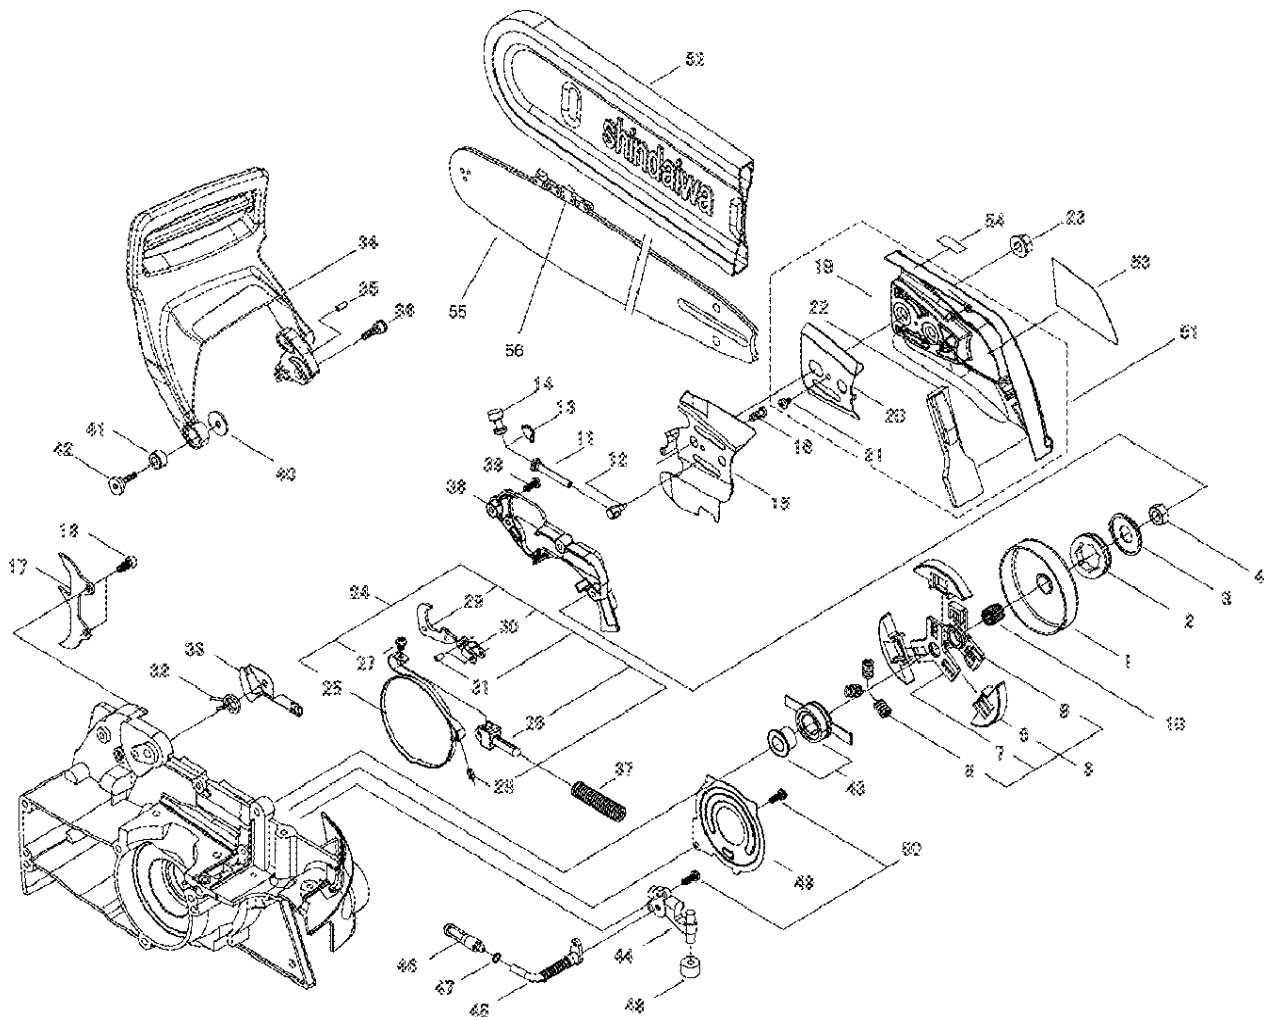

CLUTCH, CLUTCH COVER

CLUTCH, CLUTCH COVER

Key	Lv	部品コード	Описание запчасти	Количество
1				1
2		175114-12530	ЗВЁЗДОЧКА (ЦЕПНОЕ КОЛЕСО) ЦЕПНОЕ КОЛЕСО .325	1
3		V307-000320	ШАЙБА ЦИРКУЛЯРНЫЙ	1
4		V265-000211	МУФТА 8	1
5		A056-000610	КОМПЛЕКТ СЦЕПЛЕНИЕ	1
6	+	A555-000210	КОЛОДКА СЦЕПЛЕНИЕ	3
7	+	A552-000230	ВТУЛКА СЦЕПЛЕНИЕ	1
8	+	V451-000930	ПРУЖИНА	3
9	+	A552-000240	ВТУЛКА СЦЕПЛЕНИЕ	1