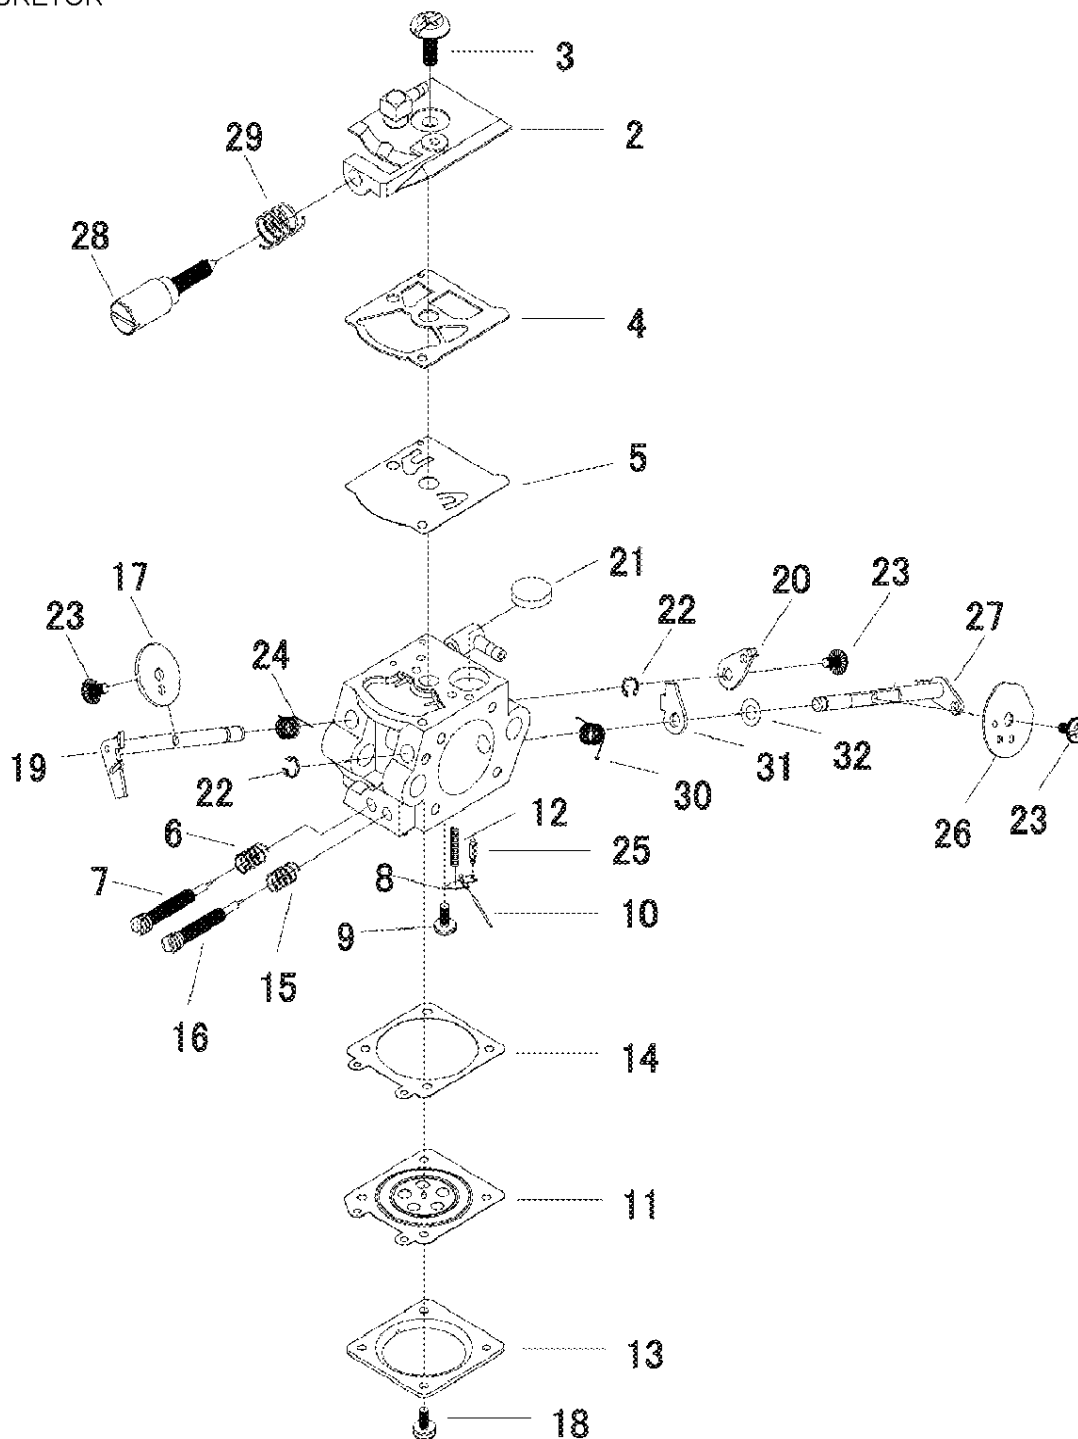

CARBURETOR

CARBURETOR

Key	Lv	部品コード	Описание запчасти	Количество
2		P003-003360	КРЫШКА НАСОС	1
3		123110-03930	ВИНТ НАСОС КРЫШКА	1
4		123125-15030	ПРОКЛАДКА ТОПЛИВО НАСОС	1
5		123112-15030	ДИАФРАГМА ТОПЛИВО НАСОС	1
6		123121-22130	ПРУЖИНА ИГЛА	1
7		P003-001330	ИГЛА ХОЛОСТОЙ ХОД	1
8		123123-38330	РЫЧАГ ИЗМЕРЕНИЕ	1
9		123139-03930	ВИНТ М. РЫЧАГ ПАЛЕЦ	1