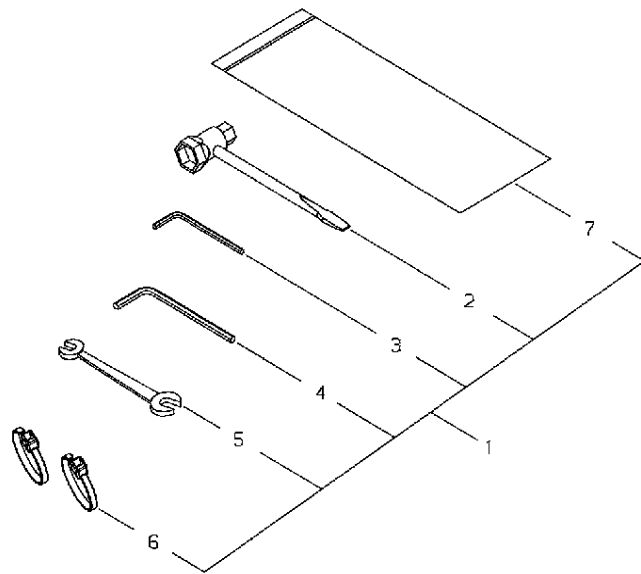

Ref.12

Ref.12

Key	Lv	部品コード	Описание запчасти	Количество
1		P021-033140	ИНСТРУМЕНТ НАСТРОЙКА	1
2	·	X602-000150	СВЕЧА КЛЮЧ	1
3	·	X605-000100	ИНСТРУМЕНТ L КЛЮЧ	1
4	·	X605-000070	НЕХА КЛЮЧ 6ММ	1
5	·	X600-000020	КЛЮЧ ГАЕЧНЫЙ	1
6	·	V495-001520	СОЕДИНЯТЬ	2
7		X705-000100	МЕШОК УПАКОВКА	1