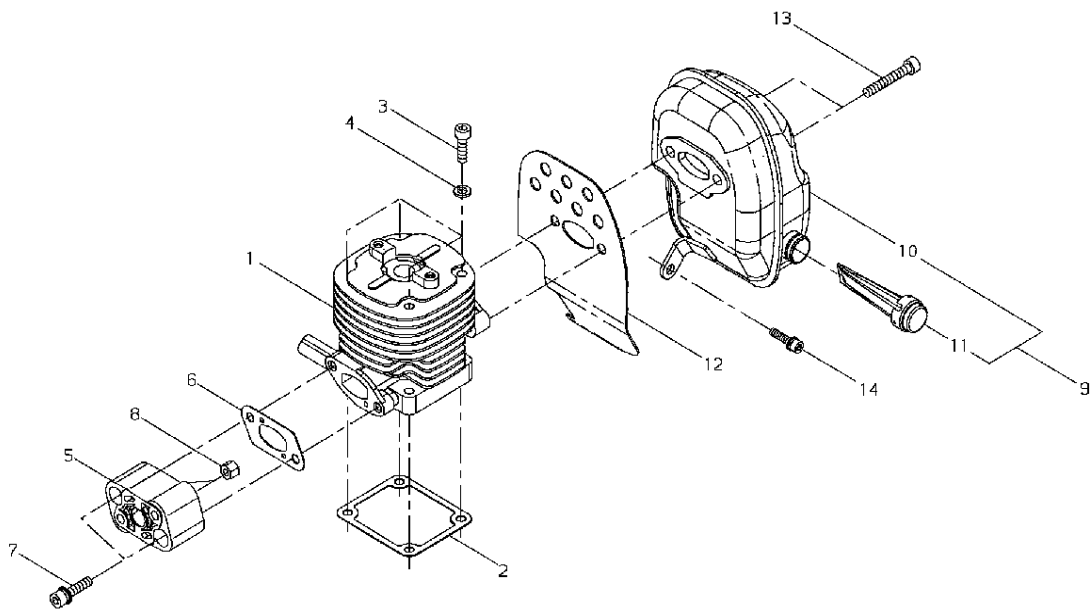

Ref.1

Ref.1

Key	Lv	部品コード	Описание запчасти	Количество
1		A130-001371	ЦИЛИНДР	1
2		V100-000470	ПРОКЛАДКА ЦИЛИНДР	1
3		900105-05025	БОЛТ Н.С. 5*25	4
4		900605-00005	ШАЙБА ПРУЖИНА 5	4
5		A200-000640	ИЗОЛЯТОР	1
6		V103-000950	ПРОКЛАДКА	1
7		V203-000630	БОЛТ SPW	2
8		V263-000180	МУФТА	2
9		A030-000230	ГЛУШИТЕЛЬ КОМПЛЕКТ	1
10	·	A300-001130	ГЛУШИТЕЛЬ	1
11	·	A310-000210	ИСКРОГАСИТЕЛЬ	1
12		V104-001340	ПРОКЛАДКА	1
13		900105-06025	БОЛТ Н.С. 6*25	2
14		V203-000820	БОЛТ SLPW	1

Ref.2

Ref.2

Key	Lv	部品コード	Описание запчасти	Количество
1		P021-033430	КРИВОШИП КОРПУС S КОМПЛЕКТ	1
2	•	A120-000080	КРИВОШИП КОРПУС S	1
3	•	V592-000030	ПОДШИПНИК ШАР	1
4	•	V508-000050	МАСЛЯНЫЙ ИЗОЛЯТОР	1
5		P021-030050	КРИВОШИП КОРПУС M КОМПЛЕКТ	1
6	•	A120-000360	КРИВОШИП КОРПУС M	1
7	•	V592-000030	ПОДШИПНИК ШАР	1
8	•	V508-000050	МАСЛЯНЫЙ ИЗОЛЯТОР	1
9	•	V623-000060	КАТУШКА	4
10		900105-05030	БОЛТ H.S. 5*30	4
11		A172-001300	ВЕНТИЛЯТОР КРЫШКА	1
12		900802-06002	ПОДШИПНИК ШАР 6002	2
13		92424-32000	КНОПКА КОЛЬЦО	1
14		A055-000000	СЦЕПЛЕНИЕ ЧАШКА НАСТРОЙКА	1
15		A556-000820	СЦЕПЛЕНИЕ ЧАШКА	1
16		V582-000080	КНОПКА КОЛЬЦО	1
17		V583-000180	КНОПКА КОЛЬЦО	1
18		V485-001640	"ЗАЗЕМЛЕНИЕ КОРД, ШНУР"	1
19		V203-000350	БОЛТ SPW	3