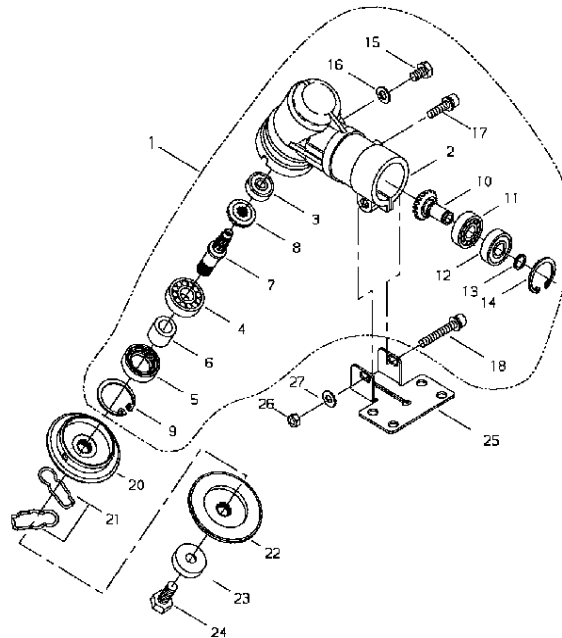

53	X506-000130	ОНКА	1
54	X524-002460	НАКЛЕЙКА КАРБЮРАТОР	1
55	V203-000890	БОЛТ SW	2
56	V103-000960	ПРОКЛАДКА КАРБЮРАТОР	1
57	V475-004760	ТРУБКА (ШЛАНГ)	1
58	A246-000020	КАБЕЛЬ КРЫШКА	1

Ref.7

Ref.7

Key	Lv	部品コード	Описание запчасти	Количество
1		A350-001360	ТОПЛИВО БАК	1
2		A033-000010	ТОПЛИВО КРЫШКА КОМПЛЕКТ	1
3	·	A355-000180	ТОПЛИВО КРЫШКА	1
4	·	22128-57250	ЦЕПЬ КРЫШКА	1
5	·	91483-02506	ВИНТ НАРЕЗАНИЕ РЕЗЬБЫ	1
6	·	22150-21350	СТОПОР	1
7	·	22155-21330	КРЮК	1
8	·	V107-000010	ПРОКЛАДКА	1
9		7020085301	FUEL PIPE ASSY	1
10	·	V471-002650	ТОПЛИВО ТРУБКА (ШЛАНГ)	1
11	·	V186-000230	СОЕДИНЕНИЕ	1
12	·	V490-000500	СТОПОР	5
13	·	V137-000080	УПЛОТНИТЕЛЬНОЕ КОЛЬЦО	1
14	·	V471-002660	ТОПЛИВО ТРУБКА (ШЛАНГ)	1
15		A369-000100	ТОПЛИВО ФИЛЬТР SUB КОМПЛЕКТ	1
16		A039-000020	САПУН SUB КОМПЛЕКТ	1
17	·	A362-000000	КРЫШКА САПУН	1
18	·	A358-000030	ДЕРЖАТЕЛЬ КЛАПАН	1

Ref.8

Ref.8

Key	Lv	部品コード	Описание запчасти	Количество
1		C050-001830	ВНЕШНИЙ ТРУБКА (ШЛАНГ) S UB КОМПЛЕКТ	1
2	·	C501-000070	ВТУЛКА	5
3		C063-000030	КРОНШТЕЙН	1
4		V203-000700	БОЛТ SPW	1
6		900500-00005	МУФТА 5	1
7		C504-000690	ГЛАВНЫЙ (ОСНОВНОЙ) ВАЛ	1
8		X517-000140	НАКЛЕЙКА ПРЕДУПРЕЖДЕНИ Е	1
9		X505-002910	НАКЛЕЙКА ПРЕДУПРЕЖДЕНИ Е	1
10		X508-000360	НАКЛЕЙКА ДЕЦИБЕЛ	1
11		X524-002380	РУЧКА НАКЛЕЙКА	1
12	·	X505-002860	ПРЕДУПРЕЖДЕНИЕ ПЛАСТИН А (ПЛИТА)	1

Ref.9

Ref.9

Key	Lv	部品コード	Описание запчасти	Количество
1		C051-000580	ШЕСТЕРНЯ КОРПУС КОМПЛЕКТ	1
2	·	C531-000600	ШЕСТЕРНЯ КОРПУС	1
3	·	900802-06000	ПОДШИПНИК ШАР 6000	1
4	·	900810-06202	ПОДШИПНИК ШАР 6202	1
5	·	V513-000000	МАСЛЯНЫЙ ИЗОЛЯТОР	1
6	·	V358-000130	ПОДШИПНИК	1
7	·	C534-000600	ШЕСТЕРНЯ ВАЛ	1
8	·	V651-000540	КОНУС ШЕСТЕРНЯ	1
9	·	92424-35000	КНОПКА КОЛЬЦО	1
10	·	V651-000520	ШЕСТЕРНЯ НАСТРОЙКА	1
11	·	900800-06001	ПОДШИПНИК ШАР 6001	1
12	·	94024-06001	ПОДШИПНИК	1
13	·	V583-000170	КНОПКА КОЛЬЦО	1
14	·	92424-28000	КНОПКА КОЛЬЦО	1
15	·	V206-000250	БОЛТ	1
16	·	V307-000230	ПРОКЛАДКА	1
17	·	V204-000740	БОЛТ SPW	1
18	·	V204-000450	БОЛТ SPW	1