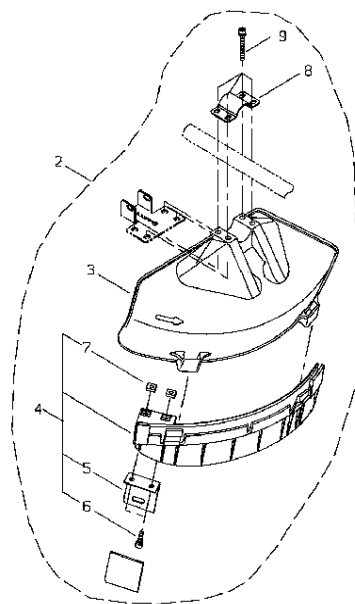

Ref.11

Ref.11

Key	Lv	部品コード	Описание запчасти	Количество
1		C062-000430	ЖГУТ КОМПЛЕКТ	1
2		P021-028930	ЗАЩИТА НАСТРОЙКА	1
3	·	C550-000430	ЗАЩИТА	1
4	·	P021-028450	SUB ЗАЩИТА КОМПЛЕКТ	1
5	· ·	C554-000040	РЕЗАК	1
6	· ·	V203-000720	БОЛТ SW	2
7	· ·	V263-000130	МУФТА	2
8	·	C551-000060	ВЕРХНИЙ ЗАЖИМ	1
9	·	V203-000610	БОЛТ SPW	4