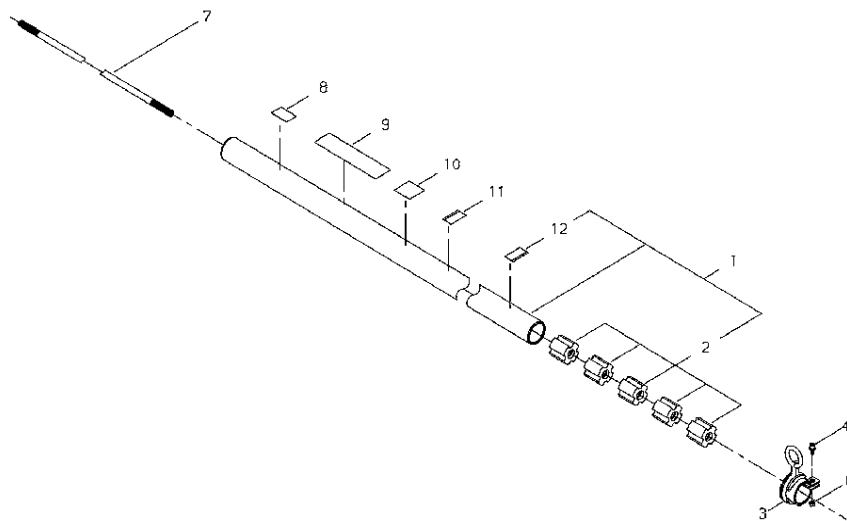

Ref.8

Ref.8

Key	Lv	部品コード	Описание запчасти	Количество
1		C050-001830	ВНЕШНИЙ ТРУБКА (ШЛАНГ) S UB КОМПЛЕКТ	1
2	·	C501-000070	ВТУЛКА	5
3		C063-000030	КРОНШТЕЙН	1
4		V203-000700	БОЛТ SPW	1
6		900500-00005	МУФТА 5	1
7		C504-000690	ГЛАВНЫЙ (ОСНОВНОЙ) ВАЛ	1
8		X517-000140	НАКЛЕЙКА ПРЕДУПРЕЖДЕНИ Е	1
9		X505-002910	НАКЛЕЙКА ПРЕДУПРЕЖДЕНИ Е	1
10		X508-000360	НАКЛЕЙКА ДЕЦИБЕЛ	1
11		X524-002380	РУЧКА НАКЛЕЙКА	1
12	·	X505-002860	ПРЕДУПРЕЖДЕНИЕ ПЛАСТИН А (ПЛИТА)	1