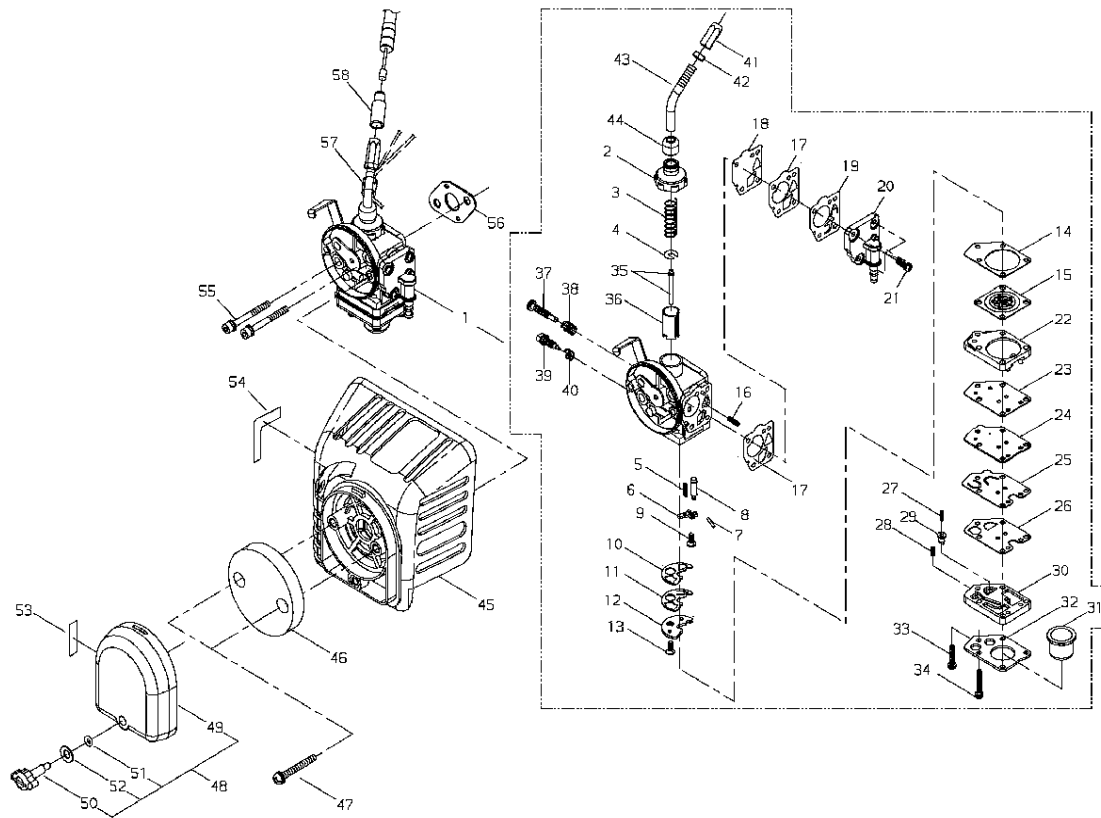

Ref.6

Ref.6

Key	Lv	部品コード	Описание запчасти	Количество
1		A021-002490	КАРБЮРАТОР КОМПЛЕКТ	1
2	·	P004-000700	"КРЫШКА ВЕРШИНА, ВЕРХНЯЯ ПОВЕРХНОСТЬ"	1
3	·	124114-50330	ПРУЖИНА ДРОССЕЛЬ	1
4	·	124115-05530	ПОСАДОЧНОЕ МЕСТО ПРУЖИНА	1
5	·	124331-49930	ПРУЖИНА НАТЯЖЕНИЕ	1
6	·	P004-001340	РЫЧАГ	1
7	·	124332-21330	ПАЛЕЦ РЫЧАГ	1
8	·	P004-000930	ИГЛА КЛАПАН	1
9	·	P004-001350	ВИНТ	1
10	·	P004-002510	УПАКОВКА	1
11	·	P004-002500	КОНТРОЛЬНЫЙ КЛАПАН	1
12	·	P004-002950	ПЛАСТИНА (ПЛИТА)	1
13	·	P004-001350	ВИНТ	1
14	·	124358-49930	ПРОКЛАДКА ДИАФРАГМА	1
15	·	124341-49930	ДИАФРАГМА	1
16	·	124355-50130	ПРУЖИНА РЕГУЛИРОВАНИЕ	2
17	·	124363-21330	ПРОКЛАДКА НАСОС ДИАФРАГМА	2