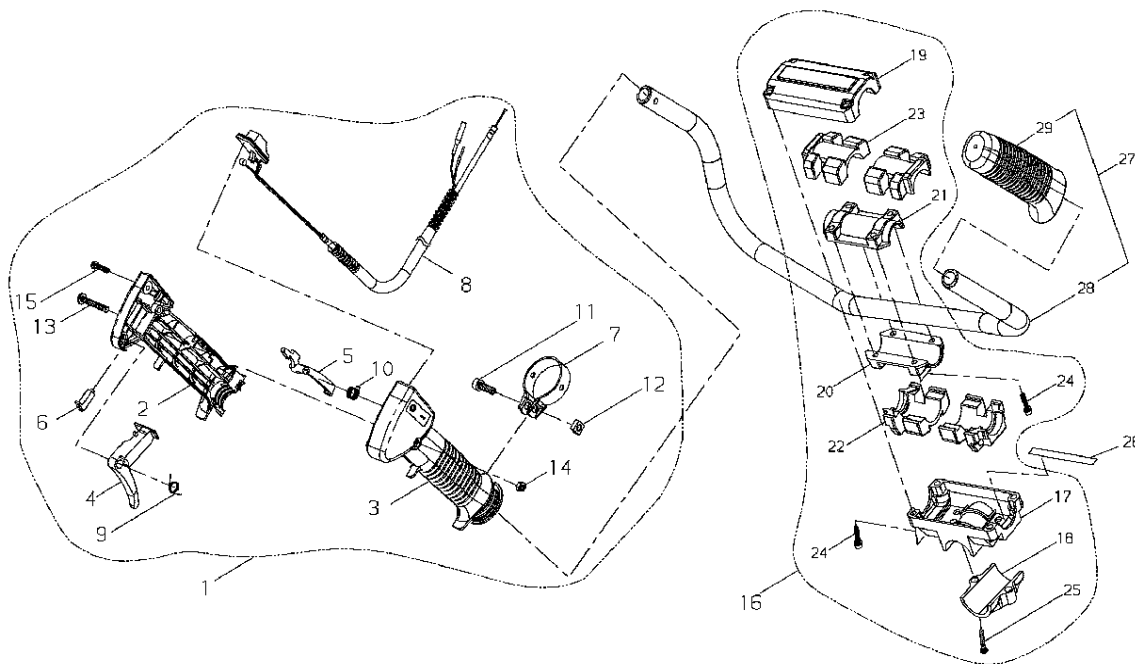

Ref.10

Ref.10

Key	Lv	部品コード	Описание запчасти	Количество
1		C044-000870	ДРОССЕЛЬ РЫЧАГ КОМПЛЕКТ	1
2	•	7245114510	BODY,RIGHT	1
3	•	7245114520	BODY,LEFT	1
4	•	C450-000530	РЫЧАГ	1
5	•	C460-000210	ЗАМОК РЫЧАГ	1
6	•	C461-000050	КНОПКА	1
7	•	V495-001510	ЗАЖИМ	1
8	•	V043-000530	ДРОССЕЛЬ КАБЕЛЬ КОМПЛЕКТ	1
9	•	V452-000530	ВОЗВРАТ ПРУЖИНА	1
10	•	V452-000540	ПРУЖИНА	1
11	•	900105-06020	БОЛТ Н.С. 6*20	1
12	•	V264-000140	МУФТА	1
13	•	91580-05035	ВИНТ РМ	1
14	•	01501-05030	МУФТА	1
15	•	V252-000190	ВИНТ НАРЕЗАНИЕ РЕЗЬБЫ	1
16		P021-033250	СКОБКА КОМПЛЕКТ	1
17	•	C423-000710	РУЧКА СКОБКА	1
18	•	C423-000730	НИЖНЯЯ КРЫШКА	1