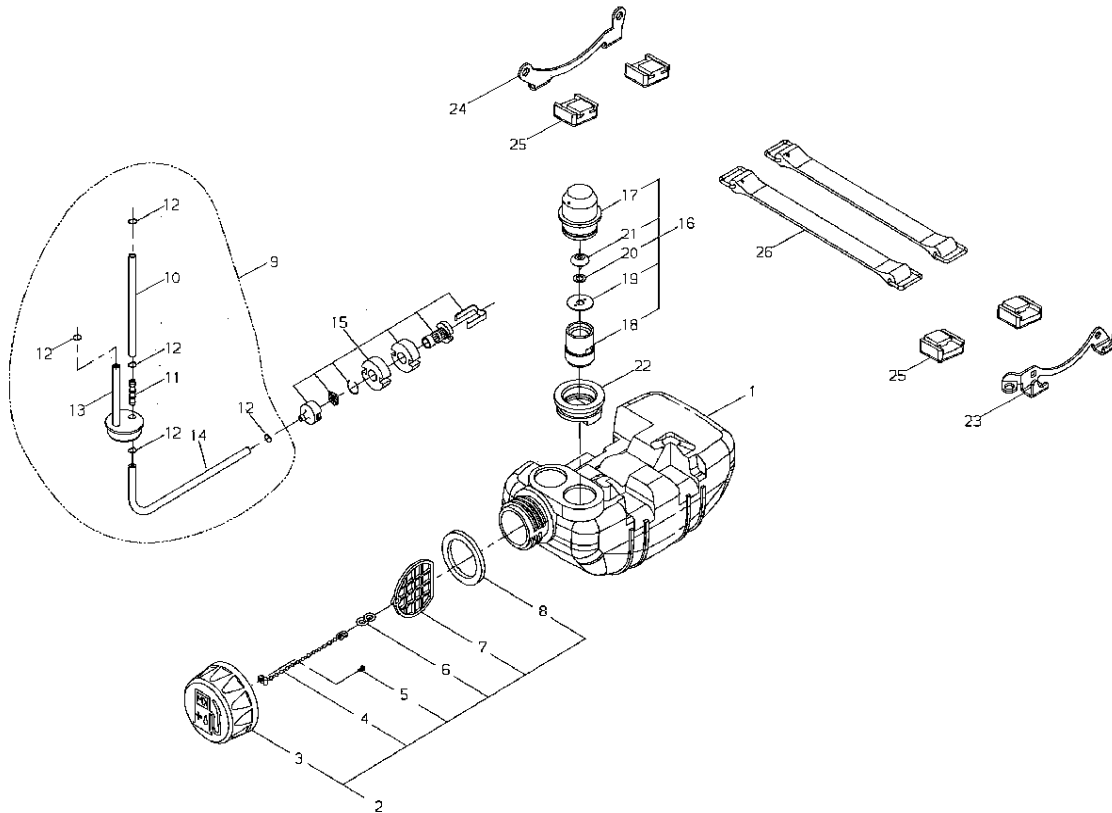

Ref.7

Ref.7

Key	Lv	部品コード	Описание запчасти	Количество
1		A350-001360	ТОПЛИВО БАК	1
2		A033-000010	ТОПЛИВО КРЫШКА КОМПЛЕКТ	1
3	·	A355-000180	ТОПЛИВО КРЫШКА	1
4	·	22128-57250	ЦЕПЬ КРЫШКА	1
5	·	91483-02506	ВИНТ НАРЕЗАНИЕ РЕЗЬБЫ	1
6	·	22150-21350	СТОПОР	1
7	·	22155-21330	КРЮК	1
8	·	V107-000010	ПРОКЛАДКА	1
9		7020085301	FUEL PIPE ASSY	1
10	·	V471-002650	ТОПЛИВО ТРУБКА (ШЛАНГ)	1
11	·	V186-000230	СОЕДИНЕНИЕ	1
12	·	V490-000500	СТОПОР	5
13	·	V137-000080	УПЛОТНИТЕЛЬНОЕ КОЛЬЦО	1
14	·	V471-002660	ТОПЛИВО ТРУБКА (ШЛАНГ)	1
15		A369-000100	ТОПЛИВО ФИЛЬТР SUB КОМПЛЕКТ	1
16		A039-000020	САПУН SUB КОМПЛЕКТ	1
17	·	A362-000000	КРЫШКА САПУН	1
18	·	A358-000030	ДЕРЖАТЕЛЬ КЛАПАН	1