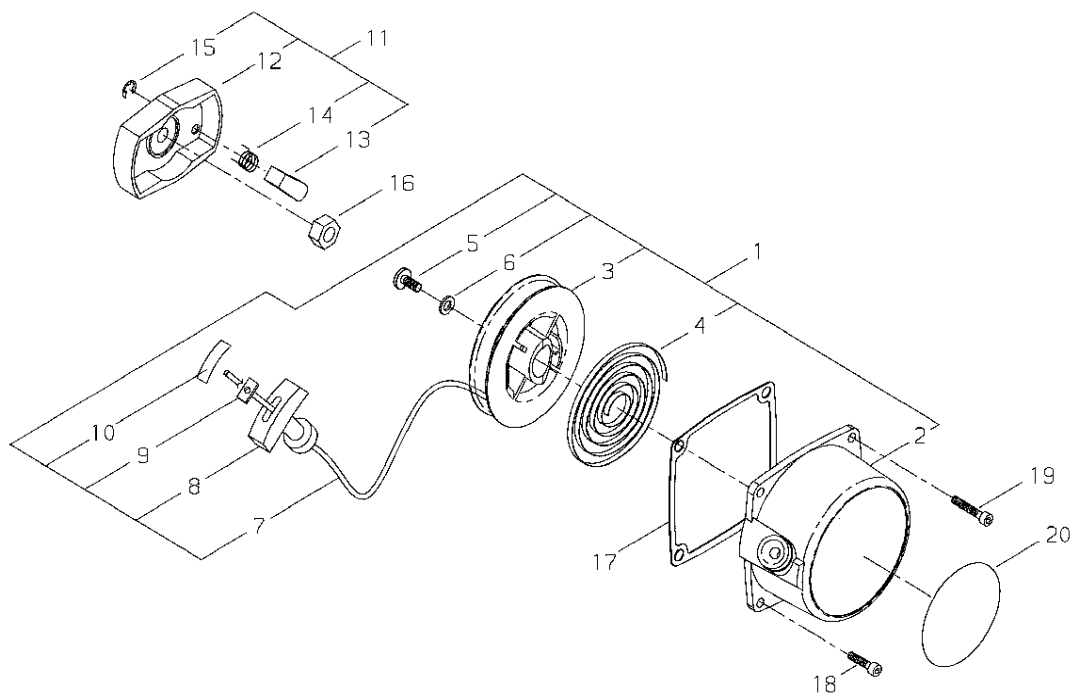

Ref.5

Ref.5

Key	Lv	部品コード	Описание запчасти	Количество
1		70131-75100	ОТДАЧА СТАРТЁР	1
2	·	A500-000840	СТАРТЁР КОРПУС	1
3	·	A506-000150	КАТУШКА	1
4	·	A504-000060	ОТДАЧА ПРУЖИНА	1
5	·	V253-000560	ВИНТ	1
6	·	V303-000190	ШАЙБА	1
7	·	A509-000190	ШНУР(КАНАТ ЗАПУСКНОЙ)	1
8	·	A511-000160	СТАРТЁР КНОПКА	1
9	·	A522-000040	СТОПОР	1
10	·	X707-000050	ЛЕНТА	1
11		A052-000370	СТАРТЁР ШКИВ КОМПЛЕКТ	1
12	·	A520-000150	СТАРТЁР ШКИВ	1
13	·	A514-000080	ХРАПОВИК	1
14	·	V452-000520	ВОЗВРАТ ПРУЖИНА	1
15	·	V583-000140	КОЛЬЦО	1
16		V265-000170	МУФТА	1
17		V105-000030	ПРОКЛАДКА СТАРТЁР	1
18		V202-000580	БОЛТ SPW	3
19		V202-000310	БОЛТ НАКЛЕЙКА	1
20		X504-002770	НАКЛЕЙКА ПРОФЕССИЯ	1