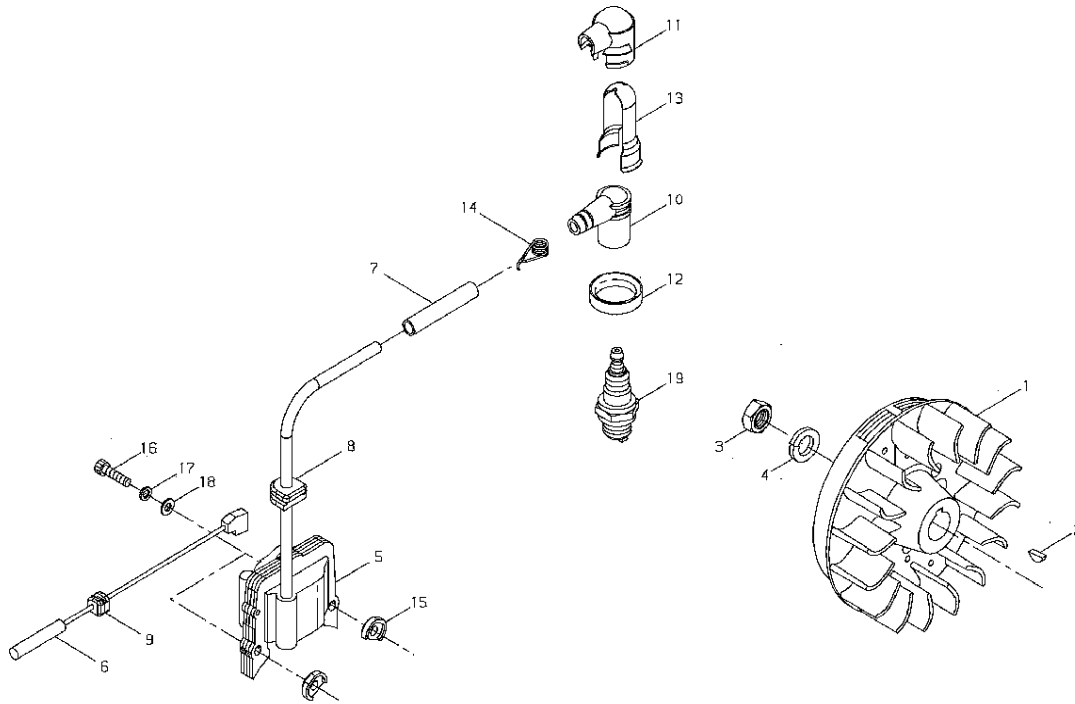

Ref.2

Key	Lv	部品コード	Описание запчасти	Количество
37		V203-000590	БОЛТ SPW	2
38		X504-002490	НАКЛЕЙКА ПРОФЕССИЯ	1

Ref.3

Ref.3

Key	Lv	部品コード	Описание запчасти	Количество
16		P021-031560	ПОРШЕНЬ НАСТРОЙКА	1
17	·	P021-031570	ПОРШЕНЬ НАСТРОЙКА	1
1	· ·	A100-000700	ПОРШЕНЬ	1
6	· ·	V307-000220	УПОР ШАЙБА	2
2	·	A101-000380	ПОРШЕНЬ КОЛЬЦО	2
3	·	V608-000020	ПОРШЕНЬ ПАЛЕЦ	1
4	·	V580-000110	КНОПКА КОЛЬЦО	2
5	·	V555-000090	ИГЛА ПОДШИПНИК	1
15	·	V100-000470	ПРОКЛАДКА ЦИЛИНДР	1
7		A011-000860	КРИВОШИП ВАЛ КОМПЛЕКТ	1
8		A056-000450	СЦЕПЛЕНИЕ КОЛОДКА КОМПЛЕКТ	1
9	·	A552-000120	СЦЕПЛЕНИЕ УПРАВЛЯТЬ	1
10	·	A555-000130	СЦЕПЛЕНИЕ КОЛОДКА	4
11	·	A566-000150	ПРУЖИНА	4
12	·	A551-000120	ПЛАСТИНА (ПЛИТА)	1
13	·	A557-000120	СЦЕПЛЕНИЕ БОЛТ	2
14	·	V203-000880	ВИНТ ШАЙБА	2

Ref.4

Ref.4

Key	Lv	部品コード	Описание запчасти	Количество
1		A409-000640	РОТОР	1
2		93115-03010	КЛЮЧ	1
3		900503-00010	МУФТА 10 (3N *1.25)	1
4		900605-00010	ШАЙБА ПРУЖИНА 10	1
5		A411-000780	КАТУШКА	1
6		A412-000030	"КОРД,ШНУР"	1
7		V475-004880	ШЛАНГ	1
8		V135-000080	УПЛОТНИТЕЛЬНОЕ КОЛЬЦО	1
9		V136-000060	УПЛОТНИТЕЛЬНОЕ КОЛЬЦО	1
10		A427-000090	СВЕЧА КРЫШКА	1
11		A429-000110	СВЕЧА КРЫШКА КРЫШКА	1
12		V495-001440	КРЫШКА СОЕДИНЯТЬ	1
13		V151-000050	ЗАЩИТА	1
14		A426-000050	ПРУЖИНА ИСКРА (ВСПЫШКА) СВЕЧА	1
15		V352-000140	ВСТАВКА КАТУШКА	2
16		91100-04024	БОЛТ	2
17		900605-00004	ШАЙБА ПРУЖИНА 4	2
18		V302-000010	ШАЙБА	2
19		159010-10130	СВЕЧА ИСКРА (ВСПЫШКА) (В MR-6A)	1