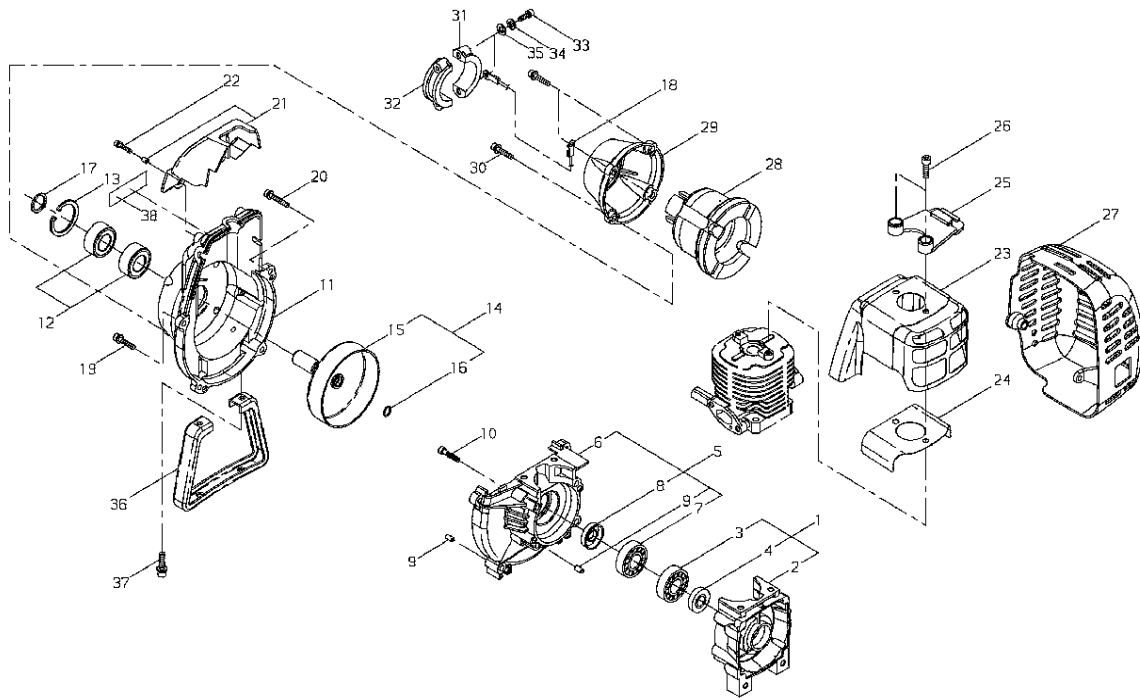

Ref.1

Ref.1

Key	Lv	部品コード	Описание запчасти	Количество
1		A130-001371	ЦИЛИНДР	1
2		V100-000470	ПРОКЛАДКА ЦИЛИНДР	1
3		900105-05025	БОЛТ Н.С. 5*25	4
4		900605-00005	ШАЙБА ПРУЖИНА 5	4
5		A200-000640	ИЗОЛЯТОР	1
6		V103-000950	ПРОКЛАДКА	1
7		V203-000630	БОЛТ SPW	2
8		V263-000180	МУФТА	2
9		A030-000230	ГЛУШИТЕЛЬ КОМПЛЕКТ	1
10	·	A300-001130	ГЛУШИТЕЛЬ	1
11	·	A310-000210	ИСКРОГАСИТЕЛЬ	1
12		V104-001340	ПРОКЛАДКА	1
13		900105-06025	БОЛТ Н.С. 6*25	2
14		V203-000820	БОЛТ SLPW	1

Ref.2

Ref.2

Key	Lv	部品コード	Описание запчасти	Количество
1		P021-033430	КРИВОШИП КОРПУС S КОМПЛЕКТ	1
2	•	A120-000080	КРИВОШИП КОРПУС S	1
3	•	V592-000030	ПОДШИПНИК ШАР	1
4	•	V508-000050	МАСЛЯНЫЙ ИЗОЛЯТОР	1
5		P021-030050	КРИВОШИП КОРПУС M КОМПЛЕКТ	1
6	•	A120-000360	КРИВОШИП КОРПУС M	1
7	•	V592-000030	ПОДШИПНИК ШАР	1
8	•	V508-000050	МАСЛЯНЫЙ ИЗОЛЯТОР	1
9	•	V623-000060	КАТУШКА	4
10		900105-05030	БОЛТ H.S. 5*30	4
11		A172-001300	ВЕНТИЛЯТОР КРЫШКА	1
12		900802-06002	ПОДШИПНИК ШАР 6002	2
13		92424-32000	КНОПКА КОЛЬЦО	1
14		A055-000000	СЦЕПЛЕНИЕ ЧАШКА НАСТРОЙКА	1
15		A556-000820	СЦЕПЛЕНИЕ ЧАШКА	1
16		V582-000080	КНОПКА КОЛЬЦО	1
17		V583-000180	КНОПКА КОЛЬЦО	1
18		V485-001640	"ЗАЗЕМЛЕНИЕ КОРД, ШНУР"	1
19		V203-000350	БОЛТ SPW	3

Ref.2

Key	Lv	部品コード	Описание запчасти	Количество
37		V203-000590	БОЛТ SPW	2
38		X504-002490	НАКЛЕЙКА ПРОФЕССИЯ	1

Ref.3

Ref.3

Key	Lv	部品コード	Описание запчасти	Количество
16		P021-031560	ПОРШЕНЬ НАСТРОЙКА	1
17	·	P021-031570	ПОРШЕНЬ НАСТРОЙКА	1
1	· ·	A100-000700	ПОРШЕНЬ	1
6	· ·	V307-000220	УПОР ШАЙБА	2
2	·	A101-000380	ПОРШЕНЬ КОЛЬЦО	2
3	·	V608-000020	ПОРШЕНЬ ПАЛЕЦ	1
4	·	V580-000110	КНОПКА КОЛЬЦО	2
5	·	V555-000090	ИГЛА ПОДШИПНИК	1
15	·	V100-000470	ПРОКЛАДКА ЦИЛИНДР	1
7		A011-000860	КРИВОШИП ВАЛ КОМПЛЕКТ	1
8		A056-000450	СЦЕПЛЕНИЕ КОЛОДКА КОМПЛЕКТ	1
9	·	A552-000120	СЦЕПЛЕНИЕ УПРАВЛЯТЬ	1
10	·	A555-000130	СЦЕПЛЕНИЕ КОЛОДКА	4
11	·	A566-000150	ПРУЖИНА	4
12	·	A551-000120	ПЛАСТИНА (ПЛИТА)	1
13	·	A557-000120	СЦЕПЛЕНИЕ БОЛТ	2
14	·	V203-000880	ВИНТ ШАЙБА	2