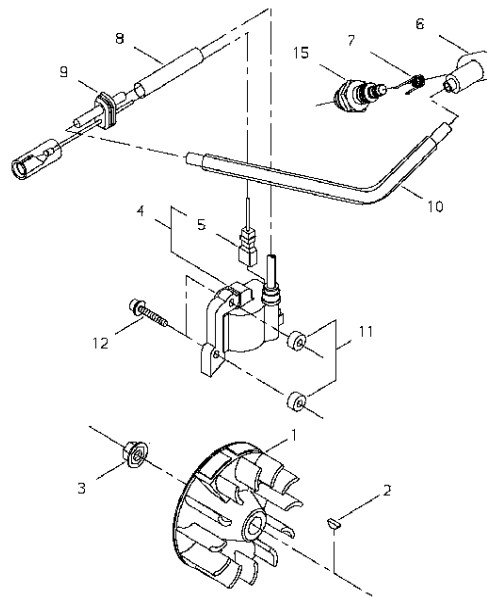

Ref.2

Ref.2

Key	Lv	部品コード	Описание запчасти	Количество
26		P021-017910	КРИВОШИП КОРПУС S КОМПЛЕКТ	1
1	•	A120-000480	КРИВОШИП КОРПУС S	1
4	•	V592-000070	ШАР ПОДШИПНИК	1
6	•	V505-000140	ИЗОЛЯТОР МАСЛЯНЫЙ	1
27		P021-017920	КРИВОШИП КОРПУС M КОМПЛЕКТ	1
2	•	A120-000490	КРИВОШИП КОРПУС M	1
3	•	V622-000040	КАТУШКА	2
4	•	V592-000070	ШАР ПОДШИПНИК	1
5	•	V505-000080	МАСЛЯНЫЙ ИЗОЛЯТОР	1
7		900105-05025	БОЛТ H.S. 5*25	3
28		P021-030350	ВЕНТИЛЯТОР КРЫШКА SUB КОМПЛЕКТ	1
8	•	A172-001370	ВЕНТИЛЯТОР КРЫШКА	1
9	•	A556-000960	СЦЕПЛЕНИЕ ЧАШКА	1
10	•	V583-000160	КНОПКА КОЛЬЦО	1
25	•	V420-002620	АМОРТИЗАТОР	1
11		A575-000180	СОЕДИНЕНИЕ	1
12		V420-002640	ФРОНТ АМОРТИЗАТОР	1
13		V420-002650	ЗАДНИЙ АМОРТИЗАТОР	1

Ref.3

Ref.3

Key	Lv	部品コード	Описание запчасти	Количество
15		P021-030500	ПОРШЕНЬ НАСТРОЙКА	1
16	·	P021-030530	ПОРШЕНЬ НАСТРОЙКА	1
1	· ·	A100-000730	ПОРШЕНЬ	1
6	· ·	V306-000250	ШАЙБА ЦИРКУЛЯРНЫЙ 8	2
2	·	A101-000400	КОЛЬЦО ПОРШЕНЬ	2
3	·	V606-000060	ПОРШЕНЬ ПАЛЕЦ	1
4	·	V580-000070	КОЛЬЦО КОНЕЦ	2
5	·	V553-000080	ИГЛА ПОДШИПНИК	1
14	·	V100-000490	ПРОКЛАДКА	1
7		A011-000930	КРИВОШИП ВАЛ КОМПЛЕКТ	1
13		A056-000260	СЦЕПЛЕНИЕ КОЛОДКА КОМПЛЕКТ	1
8	·	A553-000060	СЦЕПЛЕНИЕ КОЛОДКА	2
9	·	A557-000040	БОЛТ	2
10	·	A566-000050	КАТУШКА ПРУЖИНА	1
11	·	V304-000150	ШАЙБА	2
12	·	V346-000040	ПРУЖИНА ПЛАСТИНА (ПЛИТА)	2

Ref.4

Ref.4

Key	Lv	部品コード	Описание запчасти	Количество
1		A409-000730	РОТОР	1
2		93115-03010	КЛЮЧ	1
3		V265-000140	МУФТА	1
4		A411-000880	КАТУШКА КОМПЛЕКТ	1
5		V485-001960	"КОРД,ШНУР"	1
6		A427-000100	СВЕЧА КРЫШКА	1
7		A426-000050	ПРУЖИНА ИСКРА (ВСПЫШКА) СВЕЧА	1
8		V475-005140	ШЛАНГ	1
9		V135-000100	УПЛОТНИТЕЛЬНОЕ КОЛЬЦО	1
10		V475-004840	ШЛАНГ	1
11		V322-000040	ИЗОЛЯТОР	2
12		V202-000330	БОЛТ	2
15		CJ8	СВЕЧА	1