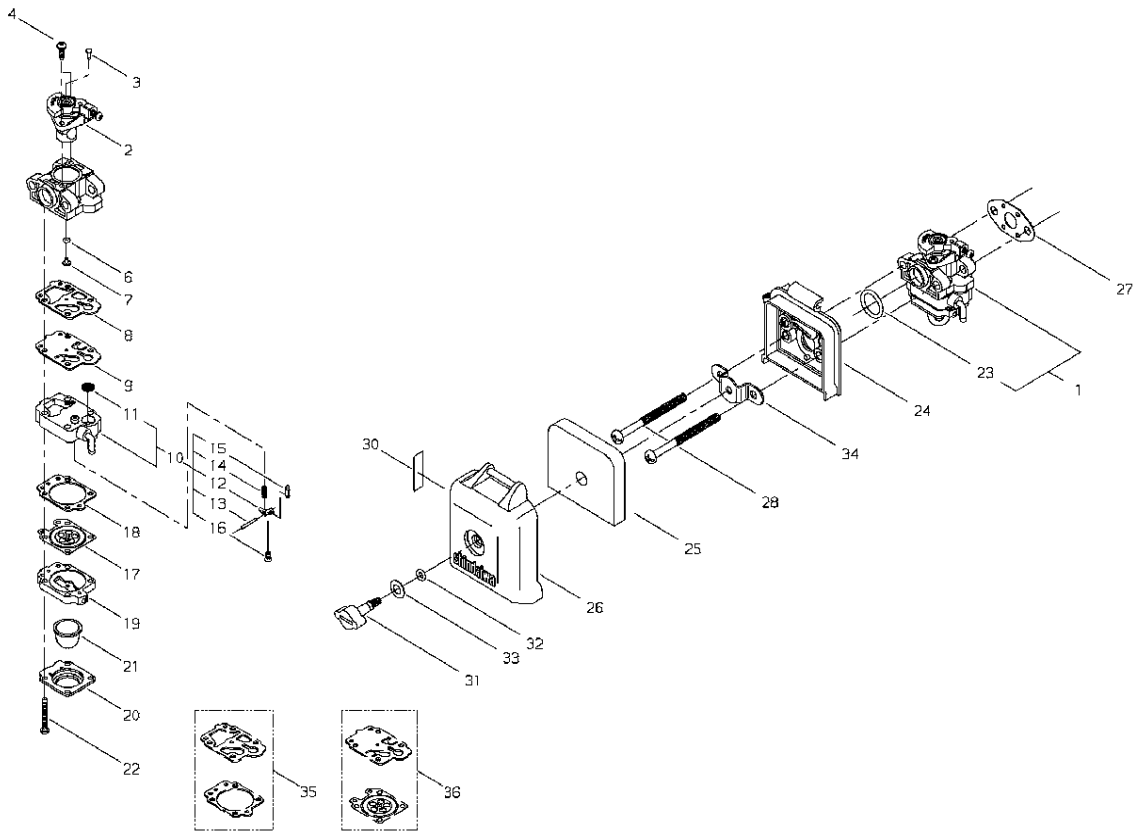

Ref.6

Ref.6

Key	Lv	部品コード	Описание запчасти	Количество
1		A021-002190	КАРБЮРАТОР КОРПУС КОМПЛЕКТ	1
2	•	123116-05160	КЛАПАН ДРОССЕЛЬ	1
3	•	123146-44330	СВЕЧА СКРЫВАТЬСЯ	1
4	•	123114-44330	ВИНТ	2
6	•	123183-40630	О-КОЛЬЦО	1
7	•	123184-11810	САМОЛЕТ #40	1
8	•	123125-40630	ПРОКЛАДКА НАСОС	1
9	•	123112-40630	ДИАФРАГМА НАСОС	1
10	•	P003-000440	КОРПУС КОМПЛЕКТ НАСОС	1
11	•	123126-10631	ЭКРАН УСТАНОВЛЕННЫЙ	1
12	•	123123-38330	РЫЧАГ ИЗМЕРЕНИЕ	1
13	•	123138-03930	ПАЛЕЦ ИЗМЕРЕНИЕ РЫЧАГ	1
14	•	P003-000450	ПРУЖИНА ИЗМЕРИТЕЛЬ (СЧЁТЧИК). РЫЧАГ	1
15	•	123137-19830	КЛАПАН УСТАНОВЛЕННЫЙ И ГЛА	1
16	•	123139-05560	ВИНТ М. РЫЧАГ ПАЛЕЦ	1
17	•	123141-03930	ДИАФРАГМА ИЗМЕРЕНИЕ	1
18	•	123140-05560	ПРОКЛАДКА М. ДИАФРАГМА	1