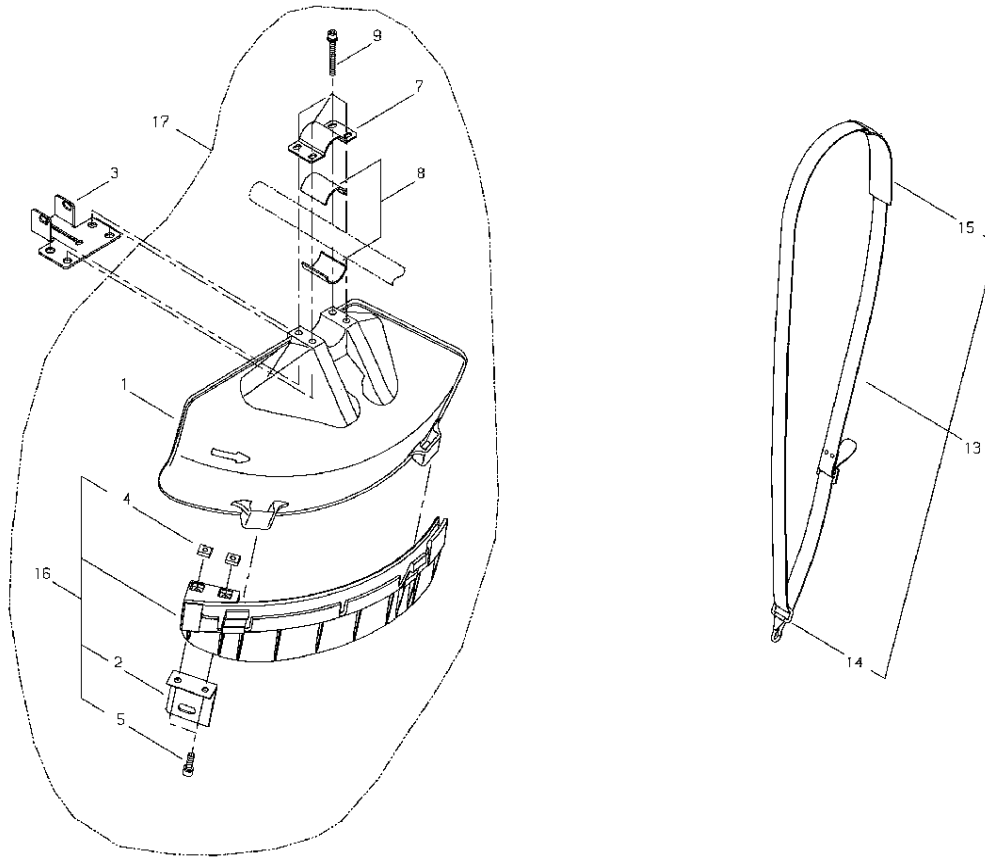

Ref.12

Ref.12

Key	Lv	部品コード	Описание запчасти	Количество
17		P021-028440	ЗАЩИТА НАСТРОЙКА	1
1	·	C550-000430	ЗАЩИТА	1
16	·	P021-028450	SUB ЗАЩИТА КОМПЛЕКТ	1
2	· ·	C554-000040	РЕЗАК	1
4	· · ·	V263-000130	МУФТА	2
5	· · ·	V203-000720	БОЛТ SW	2
3		C551-000150	НИЖНЯЯ ЗАЖИМ	1
7	·	C551-000060	ВЕРХНИЙ ЗАЖИМ	1
8	·	V375-000340	ВСТАВКА	2
9	·	V203-000610	БОЛТ SPW	4
13		C062-000340	ХОМУТ КОМПЛЕКТ	1
14	·	C649-000170	КРЮК	1
15	·	C644-000080	ЗАЩИТНОЕ УСТРОЙСТВО	1