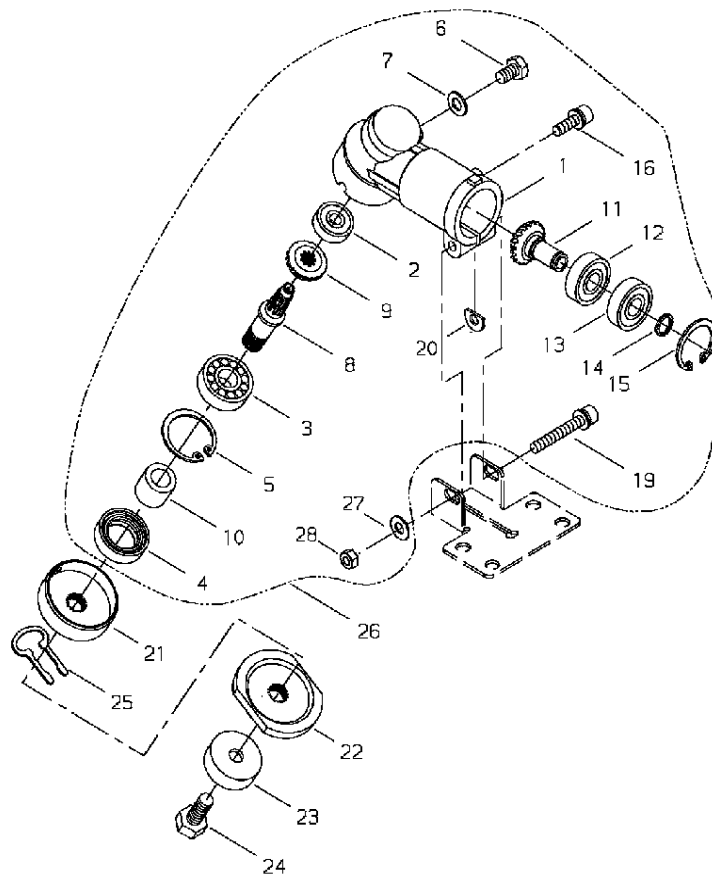

Ref.9

Ref.9

Key	Lv	部品コード	Описание запчасти	Количество
26		C051-000680	ШЕСТЕРНЯ КОРПУС SUB КОМПЛЕКТ	1
1	·	C531-000710	ШЕСТЕРНЯ КОРПУС	1
2	·	900812-00626	ПОДШИПНИК ШАР	1
3	·	900800-06000	ПОДШИПНИК ШАР 6000	1
4	·	V509-000000	МАСЛЯНЫЙ ИЗОЛЯТОР	1
5	·	92424-26000	КНОПКА КОЛЬЦО	1
6	·	91030-06010	БОЛТ	1
7	·	V304-000180	ПРОКЛАДКА	1
8	·	C534-000680	ШЕСТЕРНЯ ВАЛ	1
9	·	V651-000690	КОНУС ШЕСТЕРНЯ	1
10	·	V356-000480	ПОДШИПНИК	1
11	·	V651-000700	ШЕСТЕРНЯ НАСТРОЙКА	1
12	·	900800-00608	ПОДШИПНИК ШАР 608	1
13	·	900804-00608	ПОДШИПНИК ШАР 608	1
14	·	V582-000140	КНОПКА КОЛЬЦО	1
15		92424-22000	КНОПКА КОЛЬЦО	1