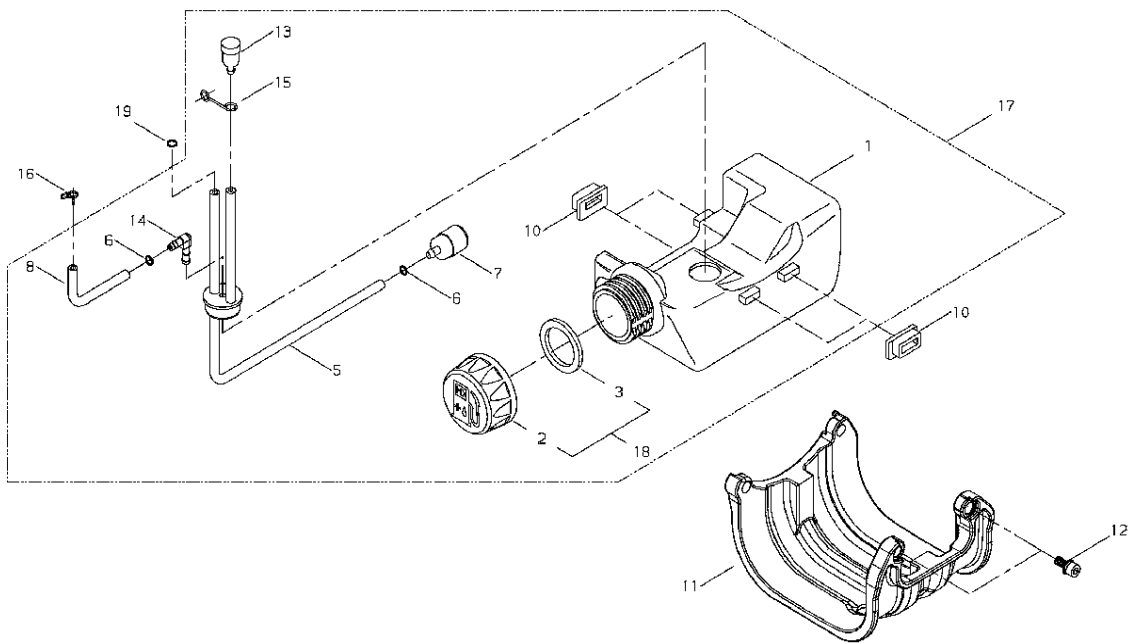

Ref.7

Ref.7

Key	Lv	部品コード	Описание запчасти	Количество
17		A038-000430	ТОПЛИВО БАК КОМПЛЕКТ	1
1	·	A350-001530	ТОПЛИВО БАК	1
18	·	A033-000070	ТОПЛИВО КРЫШКА SUB КОМПЛЕКТ	1
2	· ·	A355-000180	ТОПЛИВО КРЫШКА	1
3	· ·	V107-000010	ПРОКЛАДКА	1
5	·	V470-001210	ТОПЛИВО ТРУБКА (ШЛАНГ)	1
16	·	V490-000510	СТОПОР	1
6	·	V490-000500	СТОПОР	2
7	·	A369-000070	ТОПЛИВО ФИЛЬТР	1
8	·	V471-002790	ТРУБКА (ШЛАНГ)	2
13	·	A356-000040	КЛАПАН	1
14	·	V186-000270	СОЕДИНЕНИЕ ТРУБКА (ШЛАНГ)	1
15	·	A358-000040	КЛАПАН ДЕРЖАТЕЛЬ	1
10		V420-002630	БАК АМОРТИЗАТОР	4
11		A175-000220	БАК ЗАЩИТА	1
12		V203-000590	БОЛТ SPW	2
19		V490-000500	СТОПОР	1