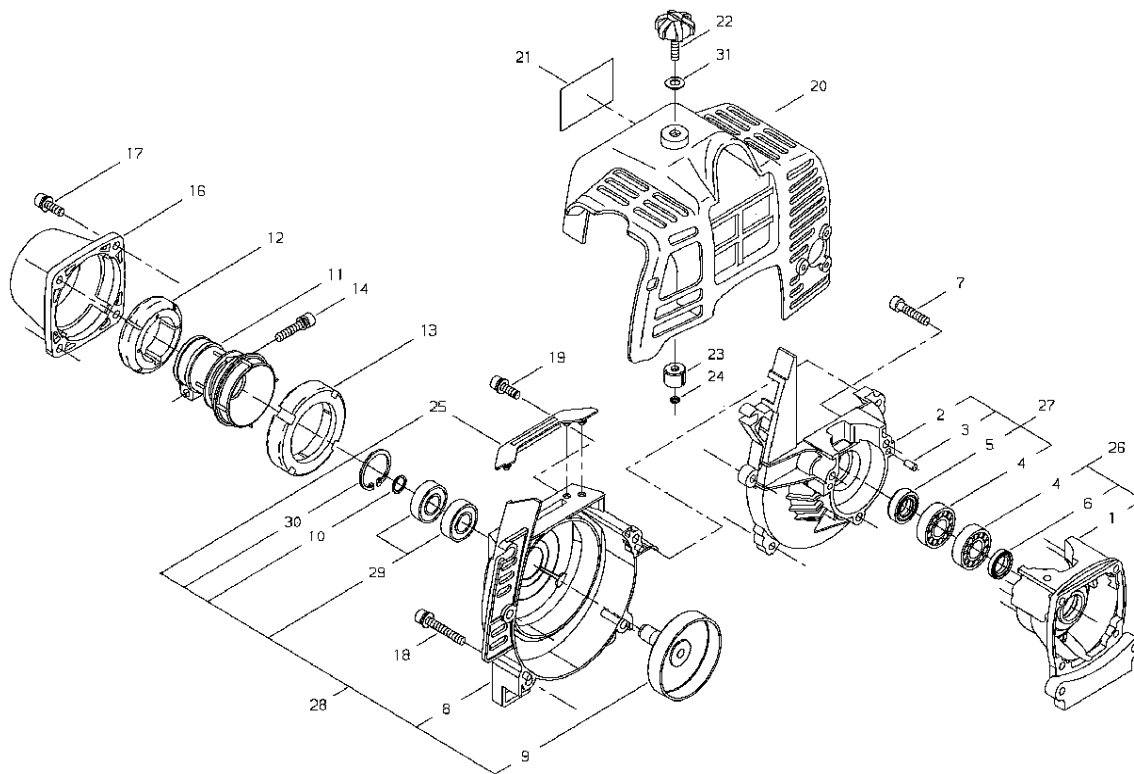

Ref.1

Ref.1

Key	Lv	部品コード	Описание запчасти	Количество
1		A130-001390	ЦИЛИНДР	1
2		V100-000490	ПРОКЛАДКА	1
3		900105-05025	БОЛТ Н.С. 5*25	2
4		A200-000770	ИЗОЛЯТОР	1
5		V103-001200	ПРОКЛАДКА	1
7		V203-000580	БОЛТ 5	2
16		A030-000120	ГЛУШИТЕЛЬ SUB КОМПЛЕКТ	1
9	·	A300-000890	ГЛУШИТЕЛЬ	1
10	·	A310-000260	ИСКРОГАСИТЕЛЬ	1
11	·	91374-03006	ВИНТ НАРЕЗАНИЕ РЕЗЬБЫ	1
12		V104-001500	ПРОКЛАДКА	1
13		900105-05050	БОЛТ Н.С. 5*50	2
14		900600-00005	ШАЙБА 5	2
15		900105-05012	БОЛТ Н.С. 5*12	1

Ref.2

Ref.2

Key	Lv	部品コード	Описание запчасти	Количество
26		P021-017910	КРИВОШИП КОРПУС S КОМПЛЕКТ	1
1	•	A120-000480	КРИВОШИП КОРПУС S	1
4	•	V592-000070	ШАР ПОДШИПНИК	1
6	•	V505-000140	ИЗОЛЯТОР МАСЛЯНЫЙ	1
27		P021-017920	КРИВОШИП КОРПУС M КОМПЛЕКТ	1
2	•	A120-000490	КРИВОШИП КОРПУС M	1
3	•	V622-000040	КАТУШКА	2
4	•	V592-000070	ШАР ПОДШИПНИК	1
5	•	V505-000080	МАСЛЯНЫЙ ИЗОЛЯТОР	1
7		900105-05025	БОЛТ H.S. 5*25	3
28		P021-030350	ВЕНТИЛЯТОР КРЫШКА SUB КОМПЛЕКТ	1
8	•	A172-001370	ВЕНТИЛЯТОР КРЫШКА	1
9	•	A556-000960	СЦЕПЛЕНИЕ ЧАШКА	1
10	•	V583-000160	КНОПКА КОЛЬЦО	1
25	•	V420-002620	АМОРТИЗАТОР	1
11		A575-000180	СОЕДИНЕНИЕ	1
12		V420-002640	ФРОНТ АМОРТИЗАТОР	1
13		V420-002650	ЗАДНИЙ АМОРТИЗАТОР	1

Ref.3

Ref.3

Key	Lv	部品コード	Описание запчасти	Количество
15		P021-030500	ПОРШЕНЬ НАСТРОЙКА	1
16	·	P021-030530	ПОРШЕНЬ НАСТРОЙКА	1
1	· ·	A100-000730	ПОРШЕНЬ	1
6	· ·	V306-000250	ШАЙБА ЦИРКУЛЯРНЫЙ 8	2
2	·	A101-000400	КОЛЬЦО ПОРШЕНЬ	2
3	·	V606-000060	ПОРШЕНЬ ПАЛЕЦ	1
4	·	V580-000070	КОЛЬЦО КОНЕЦ	2
5	·	V553-000080	ИГЛА ПОДШИПНИК	1
14	·	V100-000490	ПРОКЛАДКА	1
7		A011-000930	КРИВОШИП ВАЛ КОМПЛЕКТ	1
13		A056-000260	СЦЕПЛЕНИЕ КОЛОДКА КОМПЛЕКТ	1
8	·	A553-000060	СЦЕПЛЕНИЕ КОЛОДКА	2
9	·	A557-000040	БОЛТ	2
10	·	A566-000050	КАТУШКА ПРУЖИНА	1
11	·	V304-000150	ШАЙБА	2
12	·	V346-000040	ПРУЖИНА ПЛАСТИНА (ПЛИТА)	2