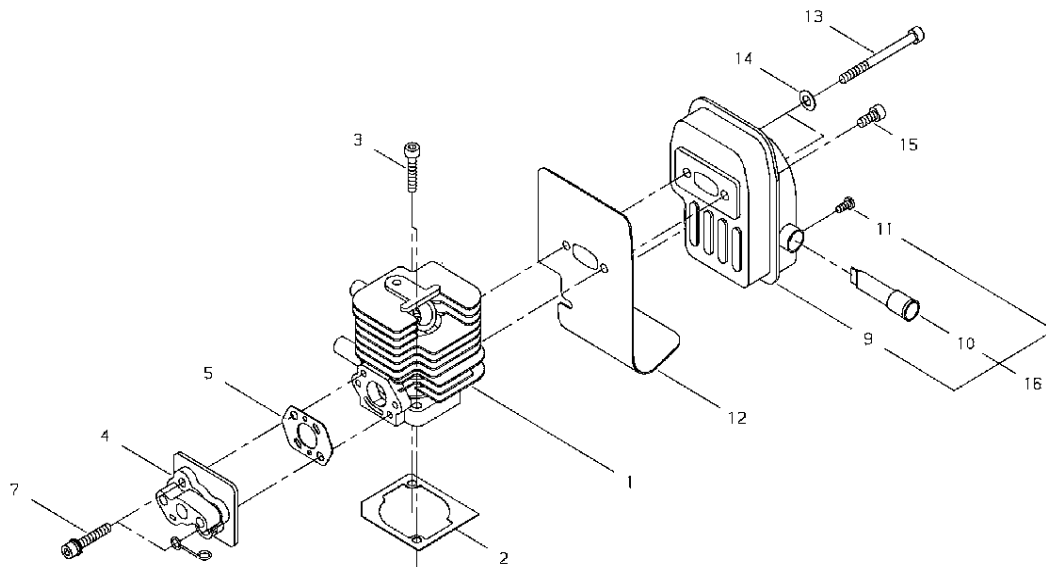

Ref.1

Ref.1

Key	Lv	部品コード	Описание запчасти	Количество
1		A130-001390	ЦИЛИНДР	1
2		V100-000490	ПРОКЛАДКА	1
3		900105-05025	БОЛТ Н.С. 5*25	2
4		A200-000770	ИЗОЛЯТОР	1
5		V103-001200	ПРОКЛАДКА	1
7		V203-000580	БОЛТ 5	2
16		A030-000120	ГЛУШИТЕЛЬ SUB КОМПЛЕКТ	1
9	·	A300-000890	ГЛУШИТЕЛЬ	1
10	·	A310-000260	ИСКРОГАСИТЕЛЬ	1
11	·	91374-03006	ВИНТ НАРЕЗАНИЕ РЕЗЬБЫ	1
12		V104-001500	ПРОКЛАДКА	1
13		900105-05050	БОЛТ Н.С. 5*50	2
14		900600-00005	ШАЙБА 5	2
15		900105-05012	БОЛТ Н.С. 5*12	1

Ref.2

Ref.2

Key	Lv	部品コード	Описание запчасти	Количество
26		P021-017910	КРИВОШИП КОРПУС S КОМПЛЕКТ	1
1	•	A120-000480	КРИВОШИП КОРПУС S	1
4	•	V592-000070	ШАР ПОДШИПНИК	1
6	•	V505-000140	ИЗОЛЯТОР МАСЛЯНЫЙ	1
27		P021-017920	КРИВОШИП КОРПУС M КОМПЛЕКТ	1
2	•	A120-000490	КРИВОШИП КОРПУС M	1
3	•	V622-000040	КАТУШКА	2
4	•	V592-000070	ШАР ПОДШИПНИК	1
5	•	V505-000080	МАСЛЯНЫЙ ИЗОЛЯТОР	1
7		900105-05025	БОЛТ H.S. 5*25	3
28		P021-030350	ВЕНТИЛЯТОР КРЫШКА SUB КОМПЛЕКТ	1
8	•	A172-001370	ВЕНТИЛЯТОР КРЫШКА	1
9	•	A556-000960	СЦЕПЛЕНИЕ ЧАШКА	1
10	•	V583-000160	КНОПКА КОЛЬЦО	1
25	•	V420-002620	АМОРТИЗАТОР	1
11		A575-000180	СОЕДИНЕНИЕ	1
12		V420-002640	ФРОНТ АМОРТИЗАТОР	1
13		V420-002650	ЗАДНИЙ АМОРТИЗАТОР	1

Ref.5

Ref.5

Key	Lv	部品コード	Описание запчасти	Количество
17		A051-001860	ОТДАЧА СТАРТЁР	1
1	·	A500-001060	СТАРТЁР КОРПУС	1
2	·	A506-000120	ШНУР(КАНАТ ЗАПУСКНОЙ) КА ТУШКА	1
3	·	A504-000050	ОТДАЧА ПРУЖИНА	1
4	·	A518-000010	ЗАЖИМ	1
5	·	V346-000030	ВОЛНИСТУЮ ШАЙБУ ШАЙБА	1
6	·	V253-000260	ВИНТ	1
7	·	A606-000000	ФИКСАТОР	1
8	·	V303-000110	ШАЙБА	1
9	·	A509-000320	ШНУР(КАНАТ ЗАПУСКНОЙ)	1
10	·	A511-000090	КНОПКА	1
14		900503-00008	МУФТА	1
15		V202-000380	БОЛТ НАКЛЕЙКА	4
16		A520-000080	СТАРТЁР ШКИВ	1
18		70117-75312	НАЗВАНИЕ ПЛАСТИНА (ПЛИТ А)	1