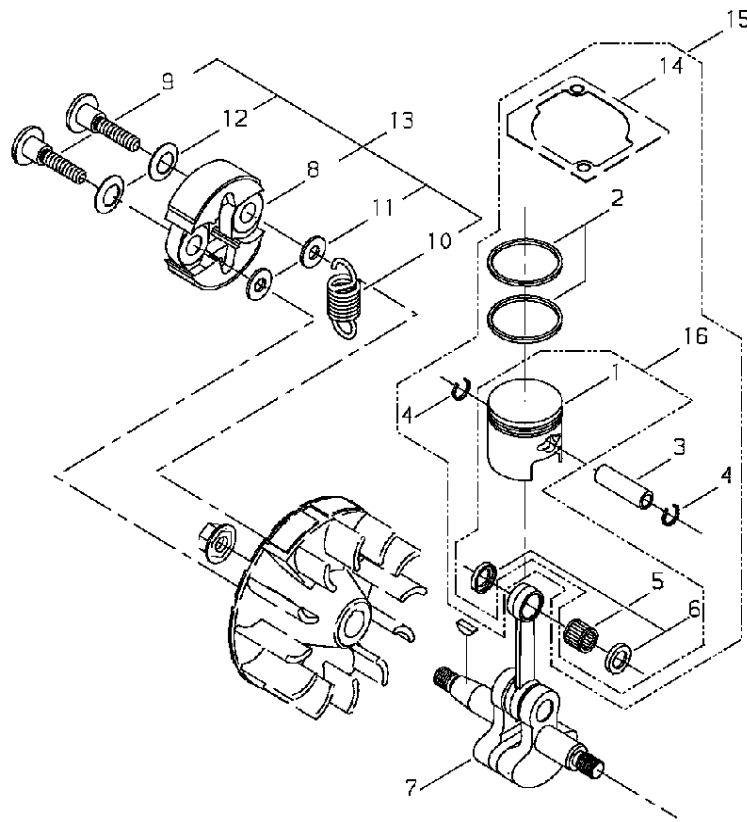

Ref.2

Ref.2

Key	Lv	部品コード	Описание запчасти	Количество
26		P021-017910	КРИВОШИП КОРПУС S КОМПЛЕКТ	1
1	•	A120-000480	КРИВОШИП КОРПУС S	1
4	•	V592-000070	ШАР ПОДШИПНИК	1
6	•	V505-000140	ИЗОЛЯТОР МАСЛЯНЫЙ	1
27		P021-017920	КРИВОШИП КОРПУС M КОМПЛЕКТ	1
2	•	A120-000490	КРИВОШИП КОРПУС M	1
3	•	V622-000040	КАТУШКА	2
4	•	V592-000070	ШАР ПОДШИПНИК	1
5	•	V505-000080	МАСЛЯНЫЙ ИЗОЛЯТОР	1
7		900105-05025	БОЛТ H.S. 5*25	3
28		P021-030350	ВЕНТИЛЯТОР КРЫШКА SUB КОМПЛЕКТ	1
8	•	A172-001370	ВЕНТИЛЯТОР КРЫШКА	1
9	•	A556-000960	СЦЕПЛЕНИЕ ЧАШКА	1
10	•	V583-000160	КНОПКА КОЛЬЦО	1
25	•	V420-002620	АМОРТИЗАТОР	1
11		A575-000180	СОЕДИНЕНИЕ	1
12		V420-002640	ФРОНТ АМОРТИЗАТОР	1
13		V420-002650	ЗАДНИЙ АМОРТИЗАТОР	1

Ref.3

Ref.3

Key	Lv	部品コード	Описание запчасти	Количество
15		P021-030500	ПОРШЕНЬ НАСТРОЙКА	1
16	·	P021-030530	ПОРШЕНЬ НАСТРОЙКА	1
1	· ·	A100-000730	ПОРШЕНЬ	1
6	· ·	V306-000250	ШАЙБА ЦИРКУЛЯРНЫЙ 8	2
2	·	A101-000400	КОЛЬЦО ПОРШЕНЬ	2
3	·	V606-000060	ПОРШЕНЬ ПАЛЕЦ	1
4	·	V580-000070	КОЛЬЦО КОНЕЦ	2
5	·	V553-000080	ИГЛА ПОДШИПНИК	1
14	·	V100-000490	ПРОКЛАДКА	1
7		A011-000930	КРИВОШИП ВАЛ КОМПЛЕКТ	1
13		A056-000260	СЦЕПЛЕНИЕ КОЛОДКА КОМПЛЕКТ	1
8	·	A553-000060	СЦЕПЛЕНИЕ КОЛОДКА	2
9	·	A557-000040	БОЛТ	2
10	·	A566-000050	КАТУШКА ПРУЖИНА	1
11	·	V304-000150	ШАЙБА	2
12	·	V346-000040	ПРУЖИНА ПЛАСТИНА (ПЛИТА)	2

Ref.4

Ref.4

Key	Lv	部品コード	Описание запчасти	Количество
1		A409-000730	РОТОР	1
2		93115-03010	КЛЮЧ	1
3		V265-000140	МУФТА	1
4		A411-000880	КАТУШКА КОМПЛЕКТ	1
5		V485-001960	"КОРД,ШНУР"	1
6		A427-000100	СВЕЧА КРЫШКА	1
7		A426-000050	ПРУЖИНА ИСКРА (ВСПЫШКА) СВЕЧА	1
8		V475-005140	ШЛАНГ	1
9		V135-000100	УПЛОТНИТЕЛЬНОЕ КОЛЬЦО	1
10		V475-004840	ШЛАНГ	1
11		V322-000040	ИЗОЛЯТОР	2
12		V202-000330	БОЛТ	2
15		CJ8	СВЕЧА	1