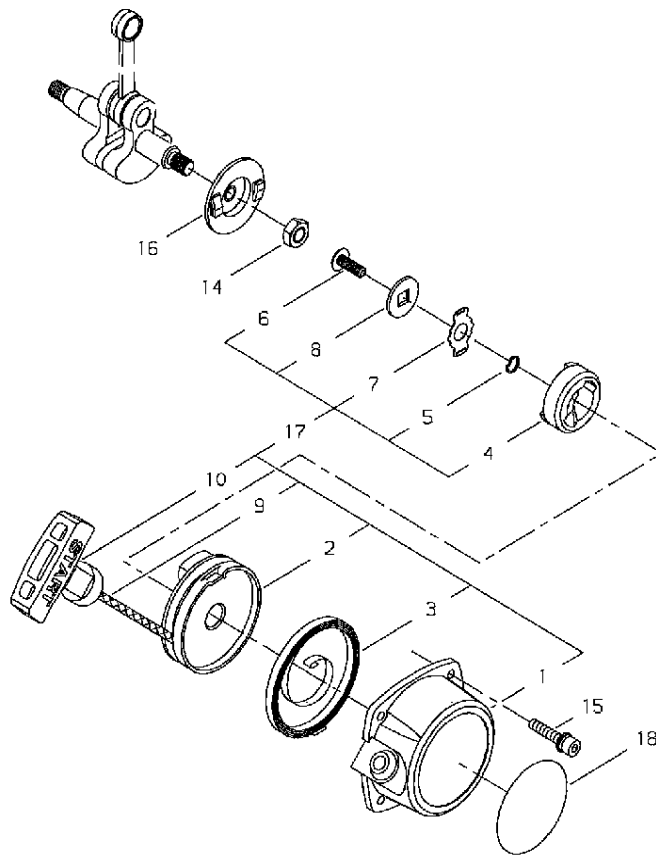

Ref.3

Ref.3

Key	Lv	部品コード	Описание запчасти	Количество
15		P021-030500	ПОРШЕНЬ НАСТРОЙКА	1
16	·	P021-030530	ПОРШЕНЬ НАСТРОЙКА	1
1	· ·	A100-000730	ПОРШЕНЬ	1
6	· ·	V306-000250	ШАЙБА ЦИРКУЛЯРНЫЙ 8	2
2	·	A101-000400	КОЛЬЦО ПОРШЕНЬ	2
3	·	V606-000060	ПОРШЕНЬ ПАЛЕЦ	1
4	·	V580-000070	КОЛЬЦО КОНЕЦ	2
5	·	V553-000080	ИГЛА ПОДШИПНИК	1
14	·	V100-000490	ПРОКЛАДКА	1
7		A011-000930	КРИВОШИП ВАЛ КОМПЛЕКТ	1
13		A056-000260	СЦЕПЛЕНИЕ КОЛОДКА КОМПЛЕКТ	1
8	·	A553-000060	СЦЕПЛЕНИЕ КОЛОДКА	2
9	·	A557-000040	БОЛТ	2
10	·	A566-000050	КАТУШКА ПРУЖИНА	1
11	·	V304-000150	ШАЙБА	2
12	·	V346-000040	ПРУЖИНА ПЛАСТИНА (ПЛИТА)	2

Ref.4

Ref.4

Key	Lv	部品コード	Описание запчасти	Количество
1		A409-000730	РОТОР	1
2		93115-03010	КЛЮЧ	1
3		V265-000140	МУФТА	1
4		A411-000880	КАТУШКА КОМПЛЕКТ	1
5		V485-001960	"КОРД,ШНУР"	1
6		A427-000100	СВЕЧА КРЫШКА	1
7		A426-000050	ПРУЖИНА ИСКРА (ВСПЫШКА) СВЕЧА	1
8		V475-005140	ШЛАНГ	1
9		V135-000100	УПЛОТНИТЕЛЬНОЕ КОЛЬЦО	1
10		V475-004840	ШЛАНГ	1
11		V322-000040	ИЗОЛЯТОР	2
12		V202-000330	БОЛТ	2
15		CJ8	СВЕЧА	1

Ref.5

Ref.5

Key	Lv	部品コード	Описание запчасти	Количество
17		A051-001860	ОТДАЧА СТАРТЁР	1
1	·	A500-001060	СТАРТЁР КОРПУС	1
2	·	A506-000120	ШНУР(КАНАТ ЗАПУСКНОЙ) КА ТУШКА	1
3	·	A504-000050	ОТДАЧА ПРУЖИНА	1
4	·	A518-000010	ЗАЖИМ	1
5	·	V346-000030	ВОЛНИСТУЮ ШАЙБУ ШАЙБА	1
6	·	V253-000260	ВИНТ	1
7	·	A606-000000	ФИКСАТОР	1
8	·	V303-000110	ШАЙБА	1
9	·	A509-000320	ШНУР(КАНАТ ЗАПУСКНОЙ)	1
10	·	A511-000090	КНОПКА	1
14		900503-00008	МУФТА	1
15		V202-000380	БОЛТ НАКЛЕЙКА	4
16		A520-000080	СТАРТЁР ШКИВ	1
18		70117-75312	НАЗВАНИЕ ПЛАСТИНА (ПЛИТ А)	1