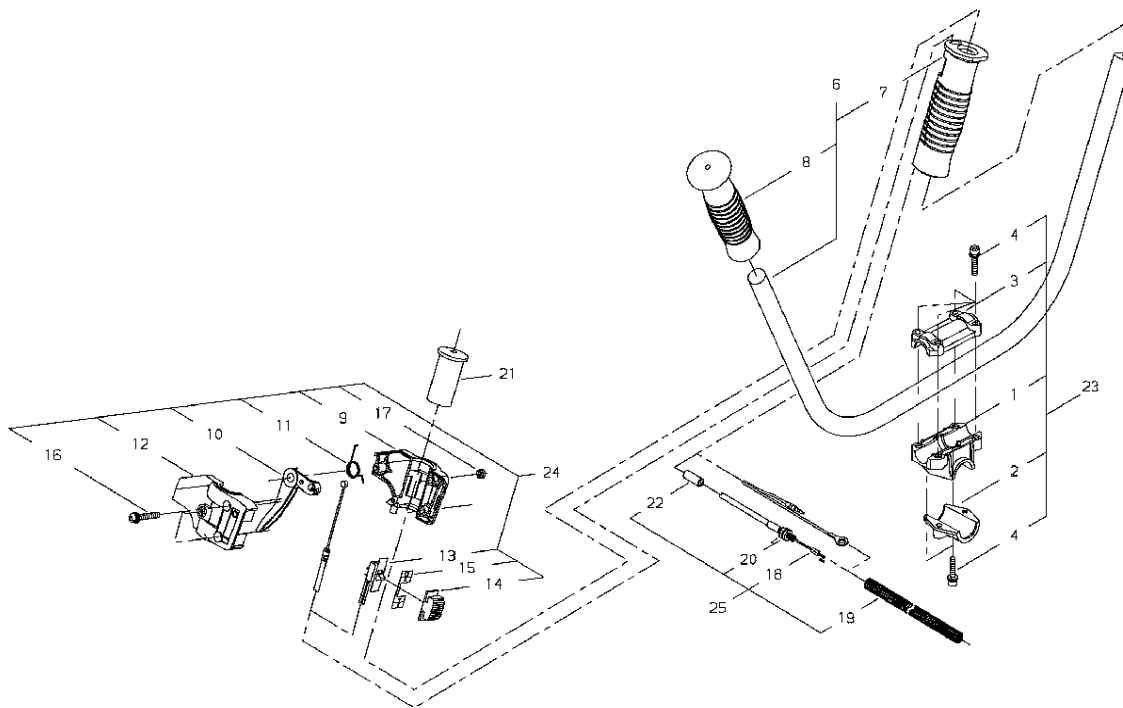

Ref.11

Ref.11

Key	Lv	部品コード	Описание запчасти	Количество
23		P021-024920	СКОБКА КОМПЛЕКТ	1
1	•	C423-000440	СКОБКА	1
2	•	C423-000450	НИЖНЯЯ КРЫШКА	1
3	•	C423-000520	ВЕРХНИЙ КРЫШКА	1
4	•	V203-000630	БОЛТ SPW	6
6		P021-035430	РУЧКА SUB КОМПЛЕКТ	1
7	•	C403-000340	ЗАХВАТ	1
8	•	C403-000210	ЗАХВАТ	1
24		C044-000410	ДРОССЕЛЬ РЫЧАГ КОМПЛЕКТ	1
9	•	C401-000080	СКОБКА ПРАВЫЙ	1
10	•	C450-000460	РЫЧАГ	1
11	•	V452-000440	ПРУЖИНА	1
12	•	C401-000090	СКОБКА ЛЕВЫЙ	1
13	•	A440-001410	ВЫКЛЮЧАТЕЛЬ КОМПЛЕКТ	1
14	•	A444-000090	КНОПКА	1
15	•	X510-000500	ПЛАСТИНА (ПЛИТА)	1
16	•	91574-05030	ВИНТ PM SPW	3
17	•	900502-00005	МУФТА 5 (3N)	3
25		P021-023260	КАБЕЛЬ КОМПЛЕКТ	1