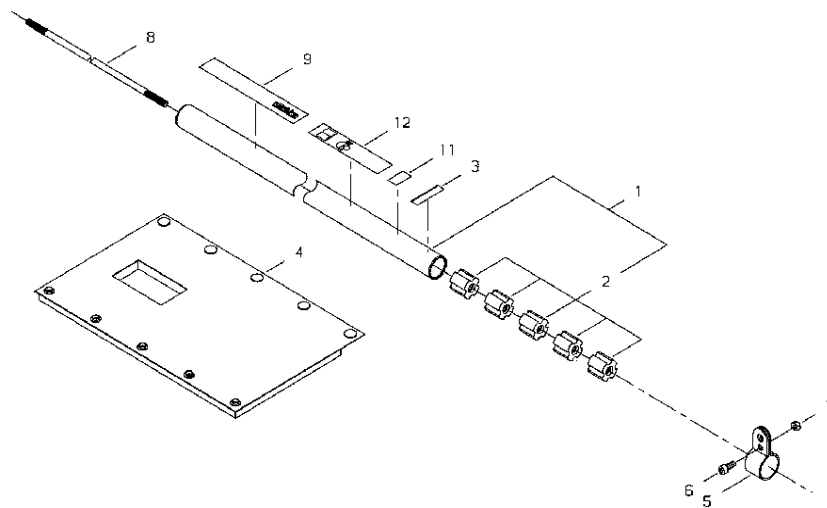

Ref.8

Ref.8

Key	Lv	部品コード	Описание запчасти	Количество
1		C050-002080	ТРУБКА (ШЛАНГ) ГЛАВНЫЙ (ОСНОВНОЙ)	1
2		C501-000010	ВТУЛКА	5
3		X505-002860	ПРЕДУПРЕЖДЕНИЕ ПЛАСТИНА (ПЛИТА)	1
4		V420-002340	ЗАЩИТНОЕ УСТРОЙСТВО	1
5		C670-000070	КРОНШТЕЙН	1
6		900105-05012	БОЛТ H.S. 5*12	1
7		900500-00005	МУФТА 5	1
8		C504-000500	ГЛАВНЫЙ (ОСНОВНОЙ) ВАЛ	1
9		X504-002780	НАКЛЕЙКА ПРОФЕССИЯ	1
11		X505-002850	НАКЛЕЙКА INST	1
12		X505-005890	НАКЛЕЙКА ПРЕДУПРЕЖДЕНИЕ	1