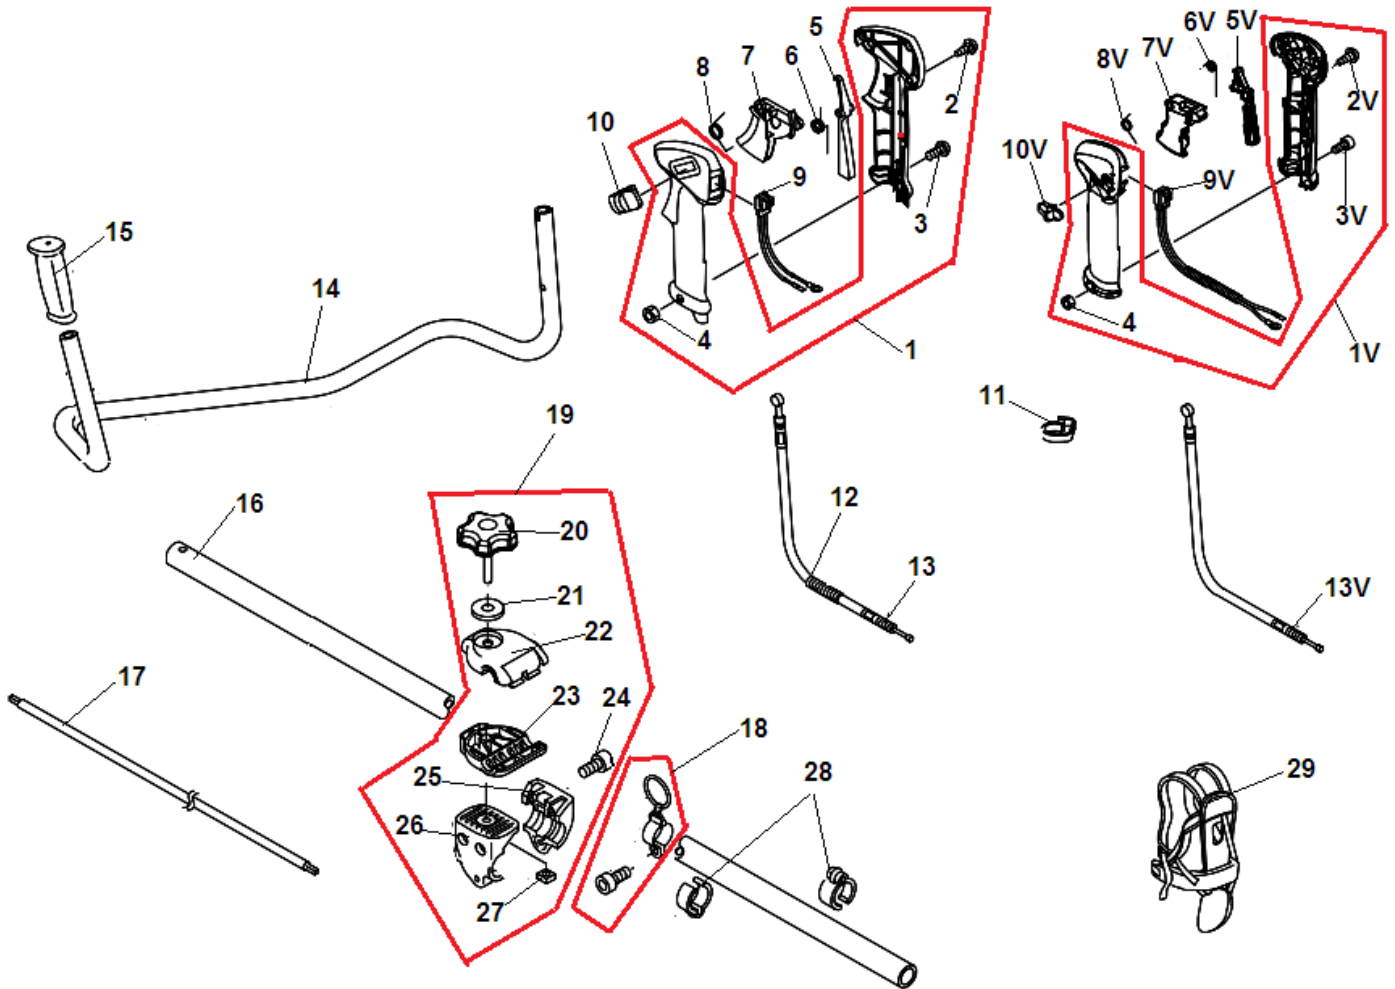

№	Артикул	Наименование	К-во	№	Артикул	Наименование	К-во
1	P021002612	Рукоятка управления старого образца	1	12	V475000000	Оболочка защитная троса газа	1
1V	P021014090	Рукоятка управления нового образца	1	13	V430000362	Трос газа старого образца	1
2	90025304016	Винт 4x16	3	13V	V430002340	Трос газа нового образца	1
2V	90025604016	Винт 4x16	3	14	C400000000	Трубчатая ручка	1
3	90022005030	Винт 5x30	1	15	C403000031	Набалдашник трубчатой ручки	1
3V	9111905030	Болт 5x30	1	16	61020623030	Штанга	1
4	90050000005	Гайка М5	1	17	61001125530	Вал штанги (стальной, кованный)	1
5	C460000011	Стопор курка газа старого образца	1	18	P021013000	Хомут для ремня	1
5V	C460000111	Стопор курка газа нового образца	1	19	P021012822	Кронштейн крепления рукоятки	1
6	V452000130	Пружина стопора курка газа старого образца	1	20	V299000110	Винт крепления рукоятки	1
6V	V452000360	Пружина стопора курка газа нового образца	1	21	60501454230	Шайба	1
7	C450000022	Курок газа старого образца	1	22	C423000030	Кронштейн верхний	1
7V	C450000270	Курок газа нового образца	1	23	C423000042	Кронштейн средний	1
8	V452000060	Пружина курка газа старого образца	1	24	9111805030	Болт 5x30	3
8V	V452000350	Пружина курка газа нового образца	1	25	35131352130	Кронштейн боковой правый	1
9	16340143130	Выключатель старого образца	1	26	35131252131	Кронштейн боковой левый	1
9V	P021015740	Выключатель нового образца	1	27	90056550008	Гайка квадратная 8	1
10	C463000000	Фиксатор курка газа старого образца	1	28	22492452130	Держатель проводов	2
10V	C463000020	Фиксатор курка газа нового образца	1	29	C062-000184	Ремень	1
11	15911209961	Держатель троса	1	30