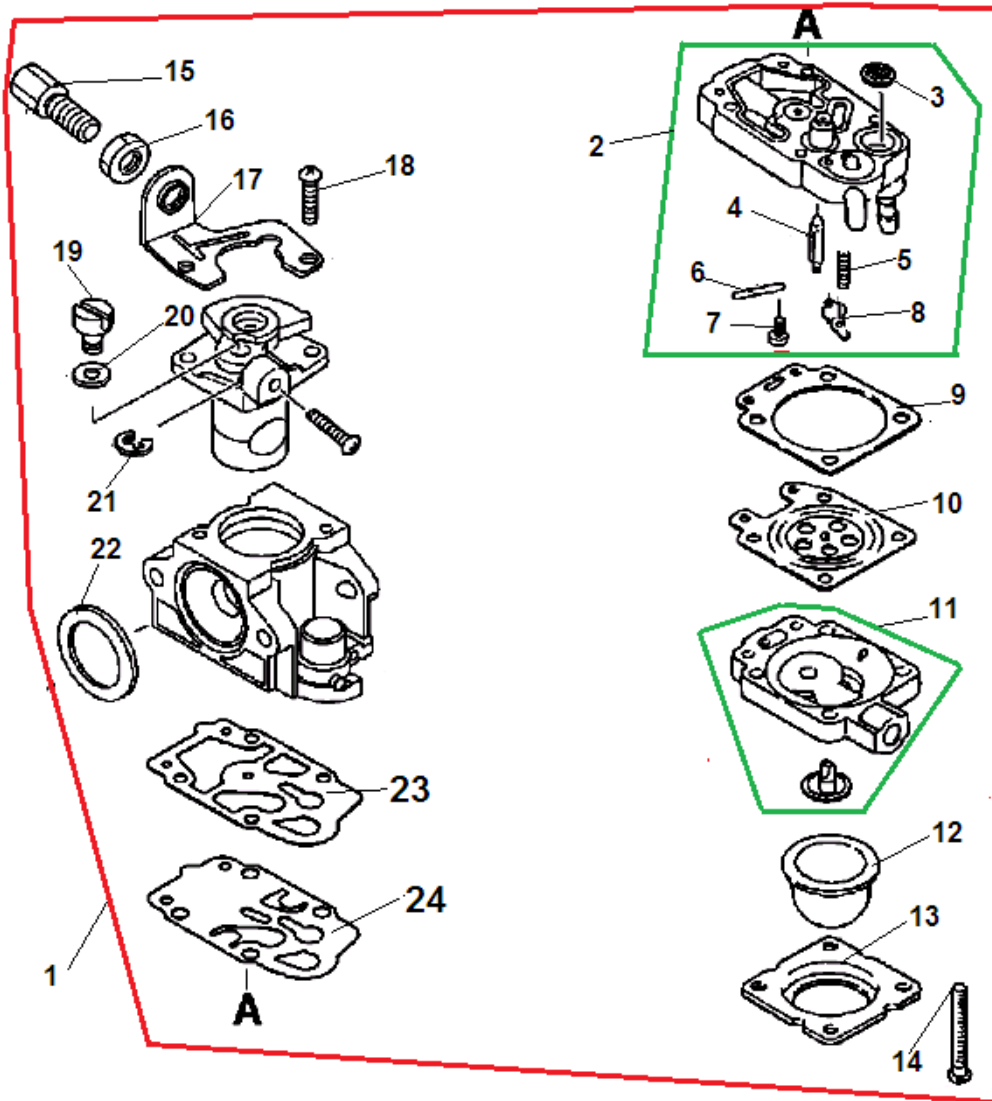

№	Артикул	Наименование	К-во	№	Артикул	Наименование	К-во
1	12300057731	Карбюратор	1	15	12316156431	Болт крепления троса газа	1
2	12317905560	Средняя часть карбюратора	1	16	12315356430	Контргайка	1
3	12312610631	Фильтр сетчатый	1	17	12312854230	Кронштейн крепления троса газа	1
4	12313719830	Игла впускная	1	18	12311440630	Болт	2
5	12312205560	Пружина рычага	1	19	12317245130	Фиксатор троса газа	1
6	12313803930	Ось рычага	1	20	12314954230	Шайба	1
7	12313905560	Винт крепления рычага	1	21	12317307930	Стопор фиксатора	1
8	12312303930	Впускной регулировочный рычаг	1	22	12314312110	Кольцо уплотнительное	1
9	12314005560	Прокладка регулировочной мембраны	1	23	P003000100	Прокладка насосной мембраны	1
10	P003001850	Мембрана регулировочная	1	24	12311240630	Мембрана насосная	1
11	12318005560	Корпус праймера с клапаном	1				
12	12318140630	Колпачек праймера	1				
13	12314205560	Крышка праймера	1				
14	12311005560	Болт	4