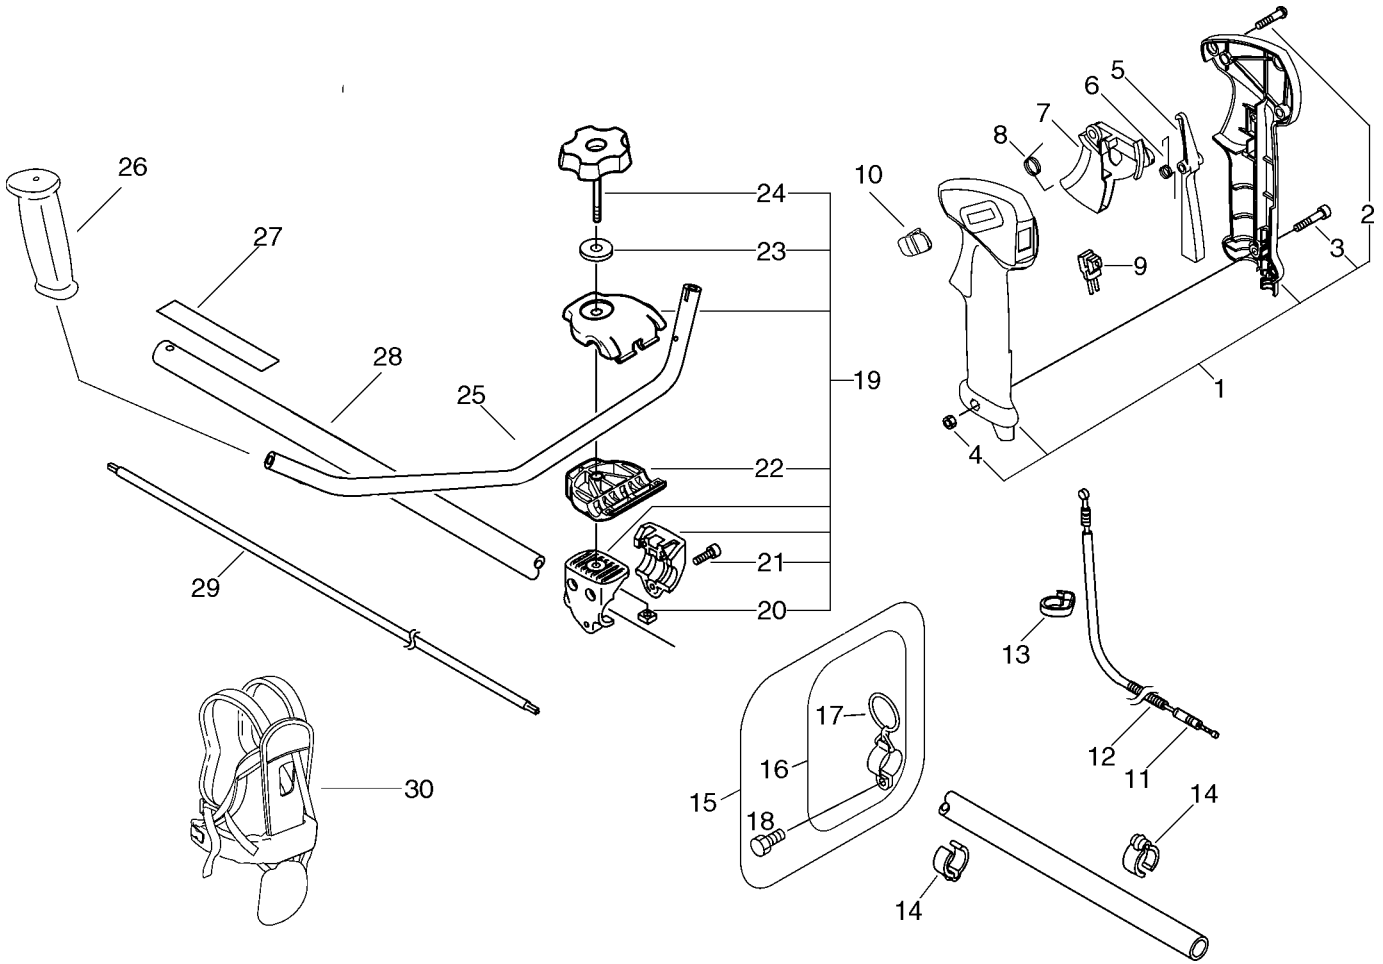

KEY	LV	PART NUMBER	Q'TY	DESCRIPTION	REMARKS
25		C400-000211	1	HANDLE,FRONT	
26		C403-000031	1	GRIP,HANDLE	
27		890617-43130	1	LABEL,CAUTION	
28		C050-000410	1	PIPE,MAIN	
29		610011-49930	1	SHAFT, DRIVE	
30		C062-000181	1	HARNES,SHOULDER