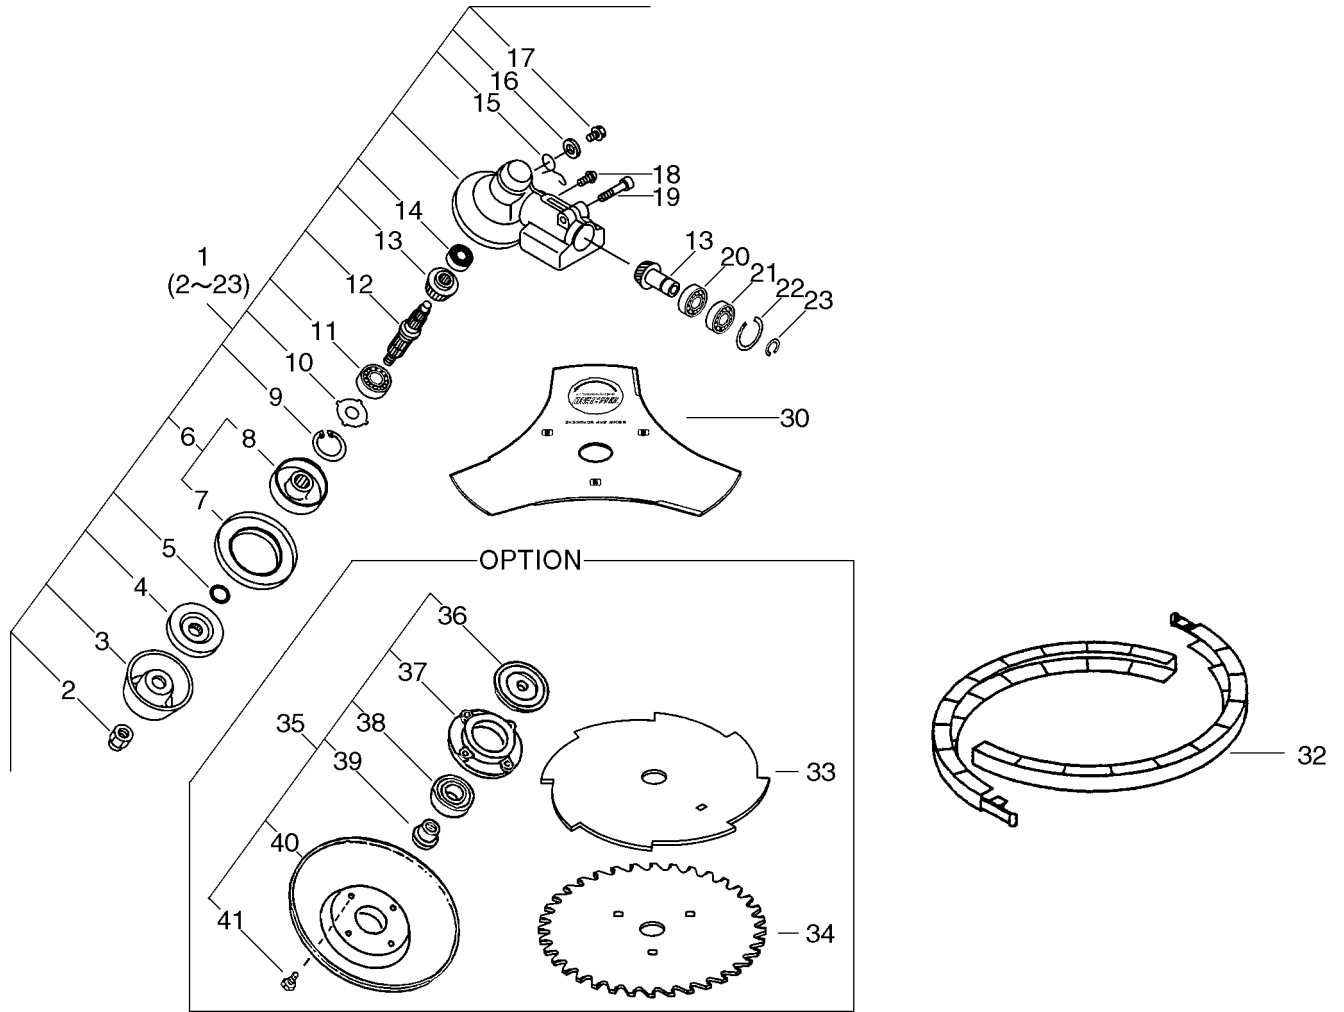

KEY	LV	PART NUMBER	Q'TY	DESCRIPTION	REMARKS
1		895610-00130	1	L-WRENCH (4MM)	
3		X602-000020	1	TOOL,WRENCH	
4		897518-01131	1	LOCKING TOOL	
5		X690-000030	1	GOGGLE	
6		898510-39130	1	BAG, TOOL	
10		P021-002620	1	SHIELD,BLADE(W/KNIFE	
11	+	C550-000080	1	SHIELD,BLADE	
12	+	C554-000000	1	KNIFE,CORD	
13	+	900252-05012	1	SCREW 5*12	
15		C550-000100	1	SHIELD,BLADE	
16	+	900565-00005	1	NUT	
17		900242-05018	1	SCREW 5*18	
21		C550-000090	1	SHIELD,BLADE	
22		699013-56830	1	PLATE, SHIELD	
23		91118-05025	4	BOLT	

KEY	LV	PART NUMBER	QTY	DESCRIPTION	REMARKS
1		P021-012590	1	CASE,GEAR	
2	+	610320-52130	1	NUT 10	
3	+	699229-56830	1	PLATE, COVER	
4	+	610314-52130	1	PLATE, ADAPTER (L)	
5	+	900720-00012	1	O-RING 12	
6	+	C535-000001	1	FIXTURE, BLADE	
7	++	610352-56830	1	PLATE, CUP	
8	++	C535-000011	1	FIXTURE, BLADE	
9	+	900702-00032	1	CIRCLIP 32	
10	+	610444-56830	1	WASHER	
11	+	900812-06201	1	BEARING, BALL 6201	
12	+	610310-56930	1	SHAFT, P.T.O.	
13	+	610300-56930	1	GEAR SET	
14	+	900810-00629	1	BEARING, BALL 629	
15	+	610473-52131	1	SPRING	
16	+	900603-50008	1	WASHER	
17	+	610434-50031	1	BOLT 8* 8	
18	+	900242-05010	1	SCREW 5*10	
19	+	91118-06030	1	BOLT	
20	+	900800-06001	1	BEARING, BALL 6001	
21	+	900803-06001	1	BEARING, BALL 6001	
22	+	900702-00028	1	CIRCLIP 28	
23	+	900701-00012	1	CIRCLIP 12	
30		X405-000001	1	SAW, BUSH CUTTER	