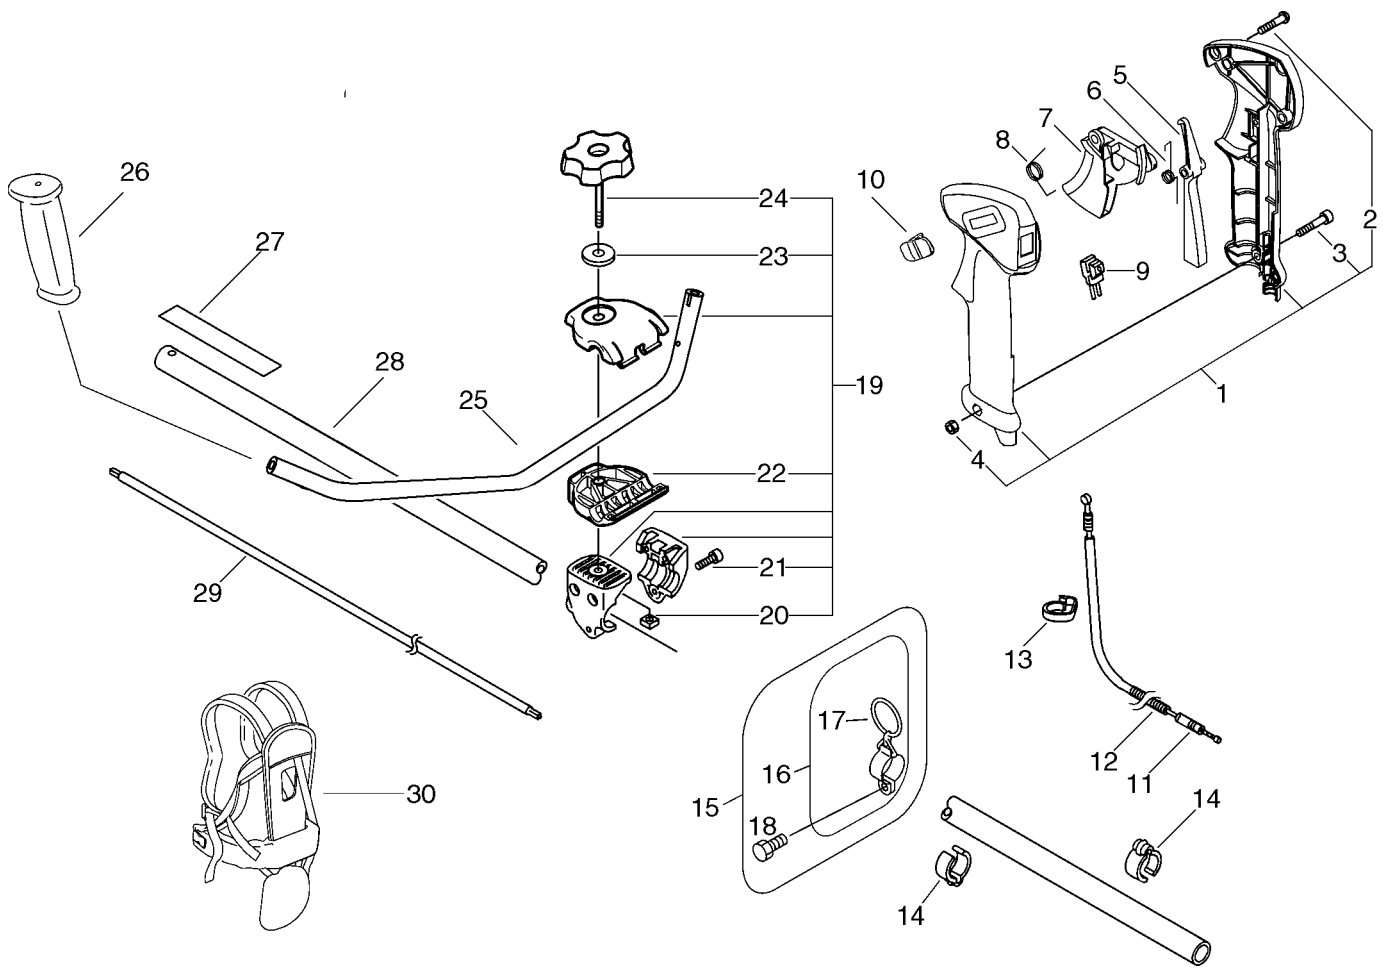

KEY	LV	PART NUMBER	Q'TY	DESCRIPTION	REMARKS
1		P021-002612	1	GRIP ASY,F-HANDLE	
2	+	900253-04016	3	SCREW 4*16	
3	+	900220-05030	1	SCREW 5*30	
4	+	900500-00005	1	NUT 5	
5		C460-000011	1	LOCKOUT,THROTTLE	
6		V452-000130	1	SPRING,TORSION	
7		C450-000022	1	TRIGGER,THROTTLE	
8		V452-000060	1	SPRING,TORSION	
9		A440-000400	1	SWITCH,ON OFF	
10		C463-000000	1	KNOB,LATCH	
11		V430-000561	1	CABLE,BOWDEN	
12		V475-002220	1	TUBE	
13		159112-09961	1	CLIP	
14		224924-52930	2	CLIP	
15		P021-013000	1	RING, HARNESS ASSY	
16	+	301200-21330	1	HOOK ASS'Y	
17	+	301015-05330	1	HOOK, BAND	
18	+	91119-05012	1	BOLT	
19		P021-012740	1	BRACKET ASY, HANDLE	
20	+	900565-50008	1	NUT	
21	+	91118-05030	3	BOLT	
22	+	C423-000041	1	FIXTURE,HANDLE	
23	+	605014-54230	1	WASHER	
24	+	V299-000110	1	KNOB,FASTENER